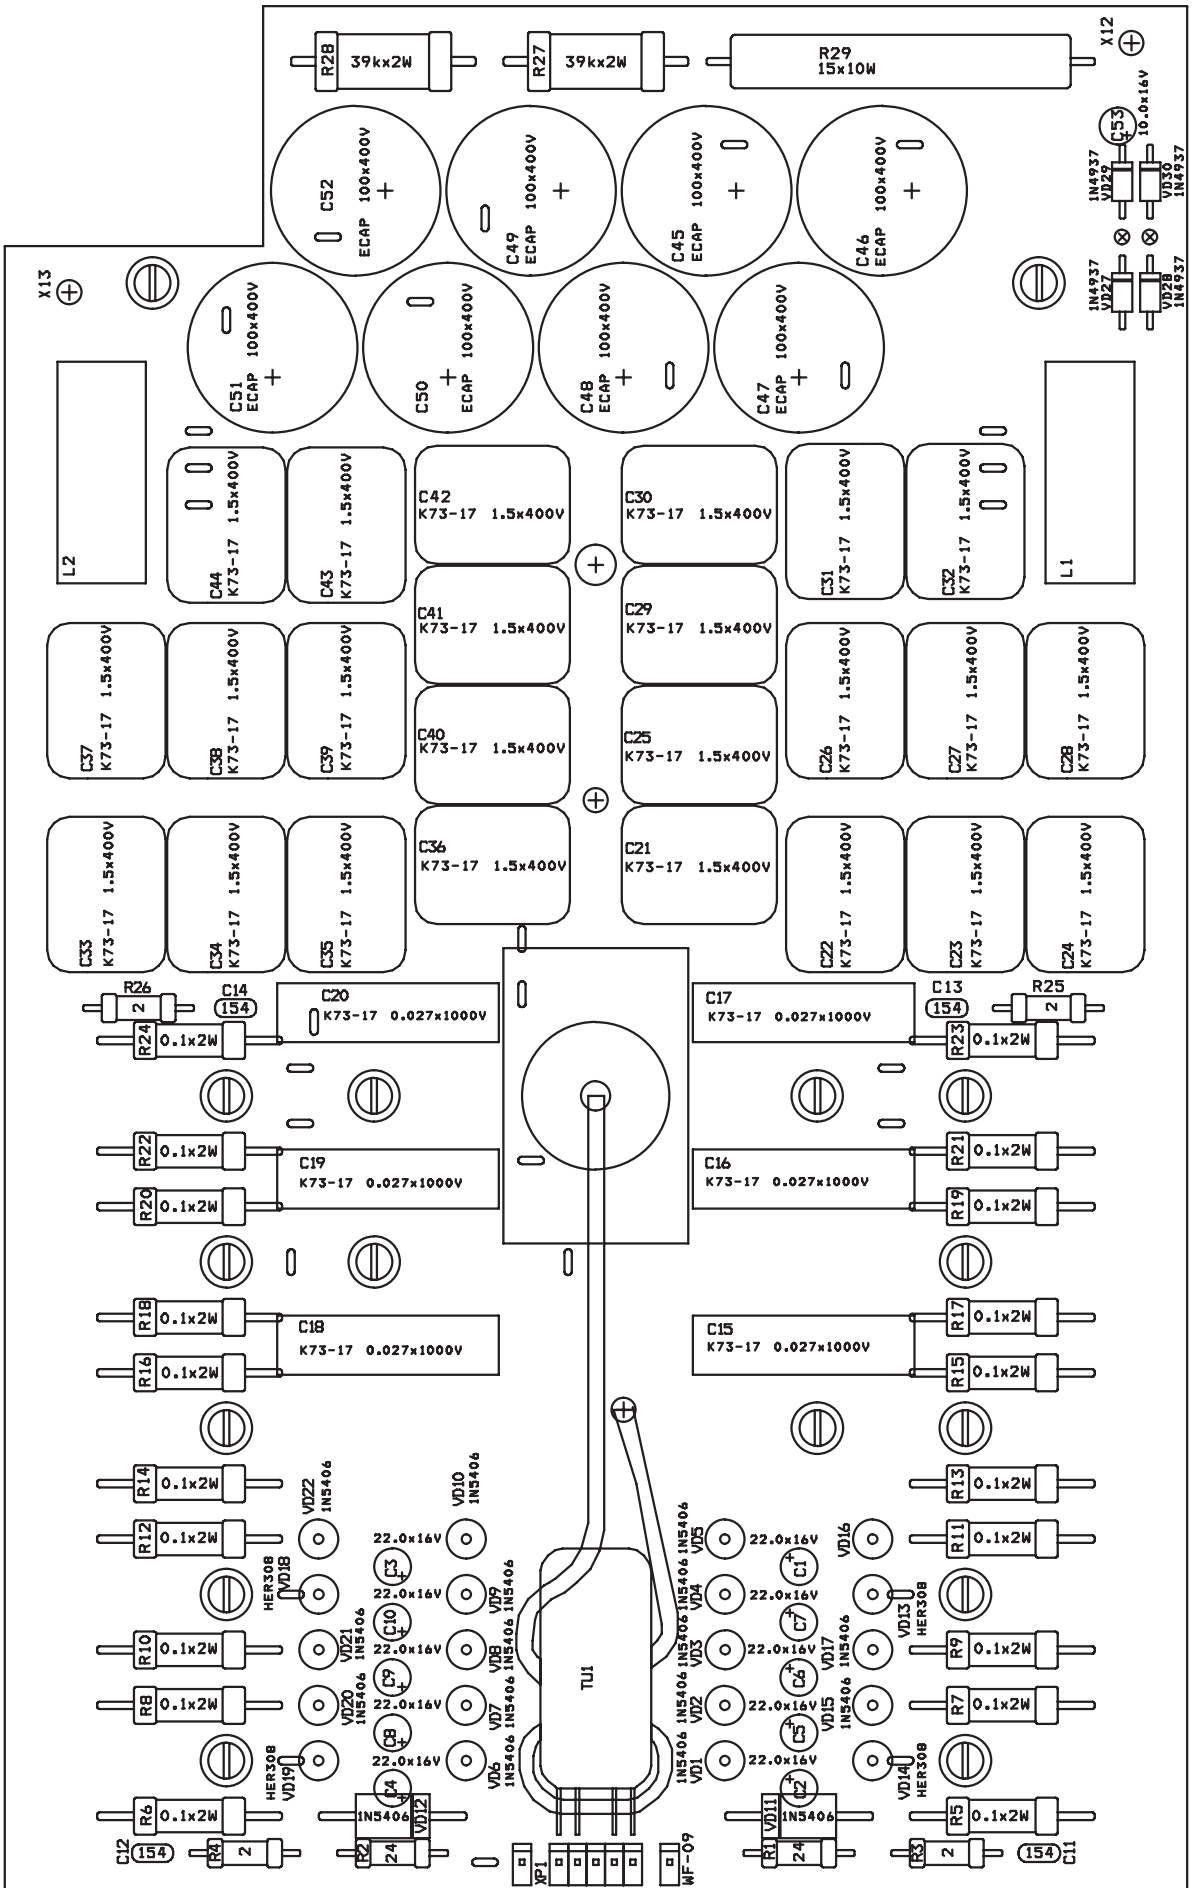

ВД-315 01.2000 ЭЗ Плата инвертора

ВД-315 01.2000 СБ Плата инвертора

ВД-315 01.2000 СБ Плата инвертора