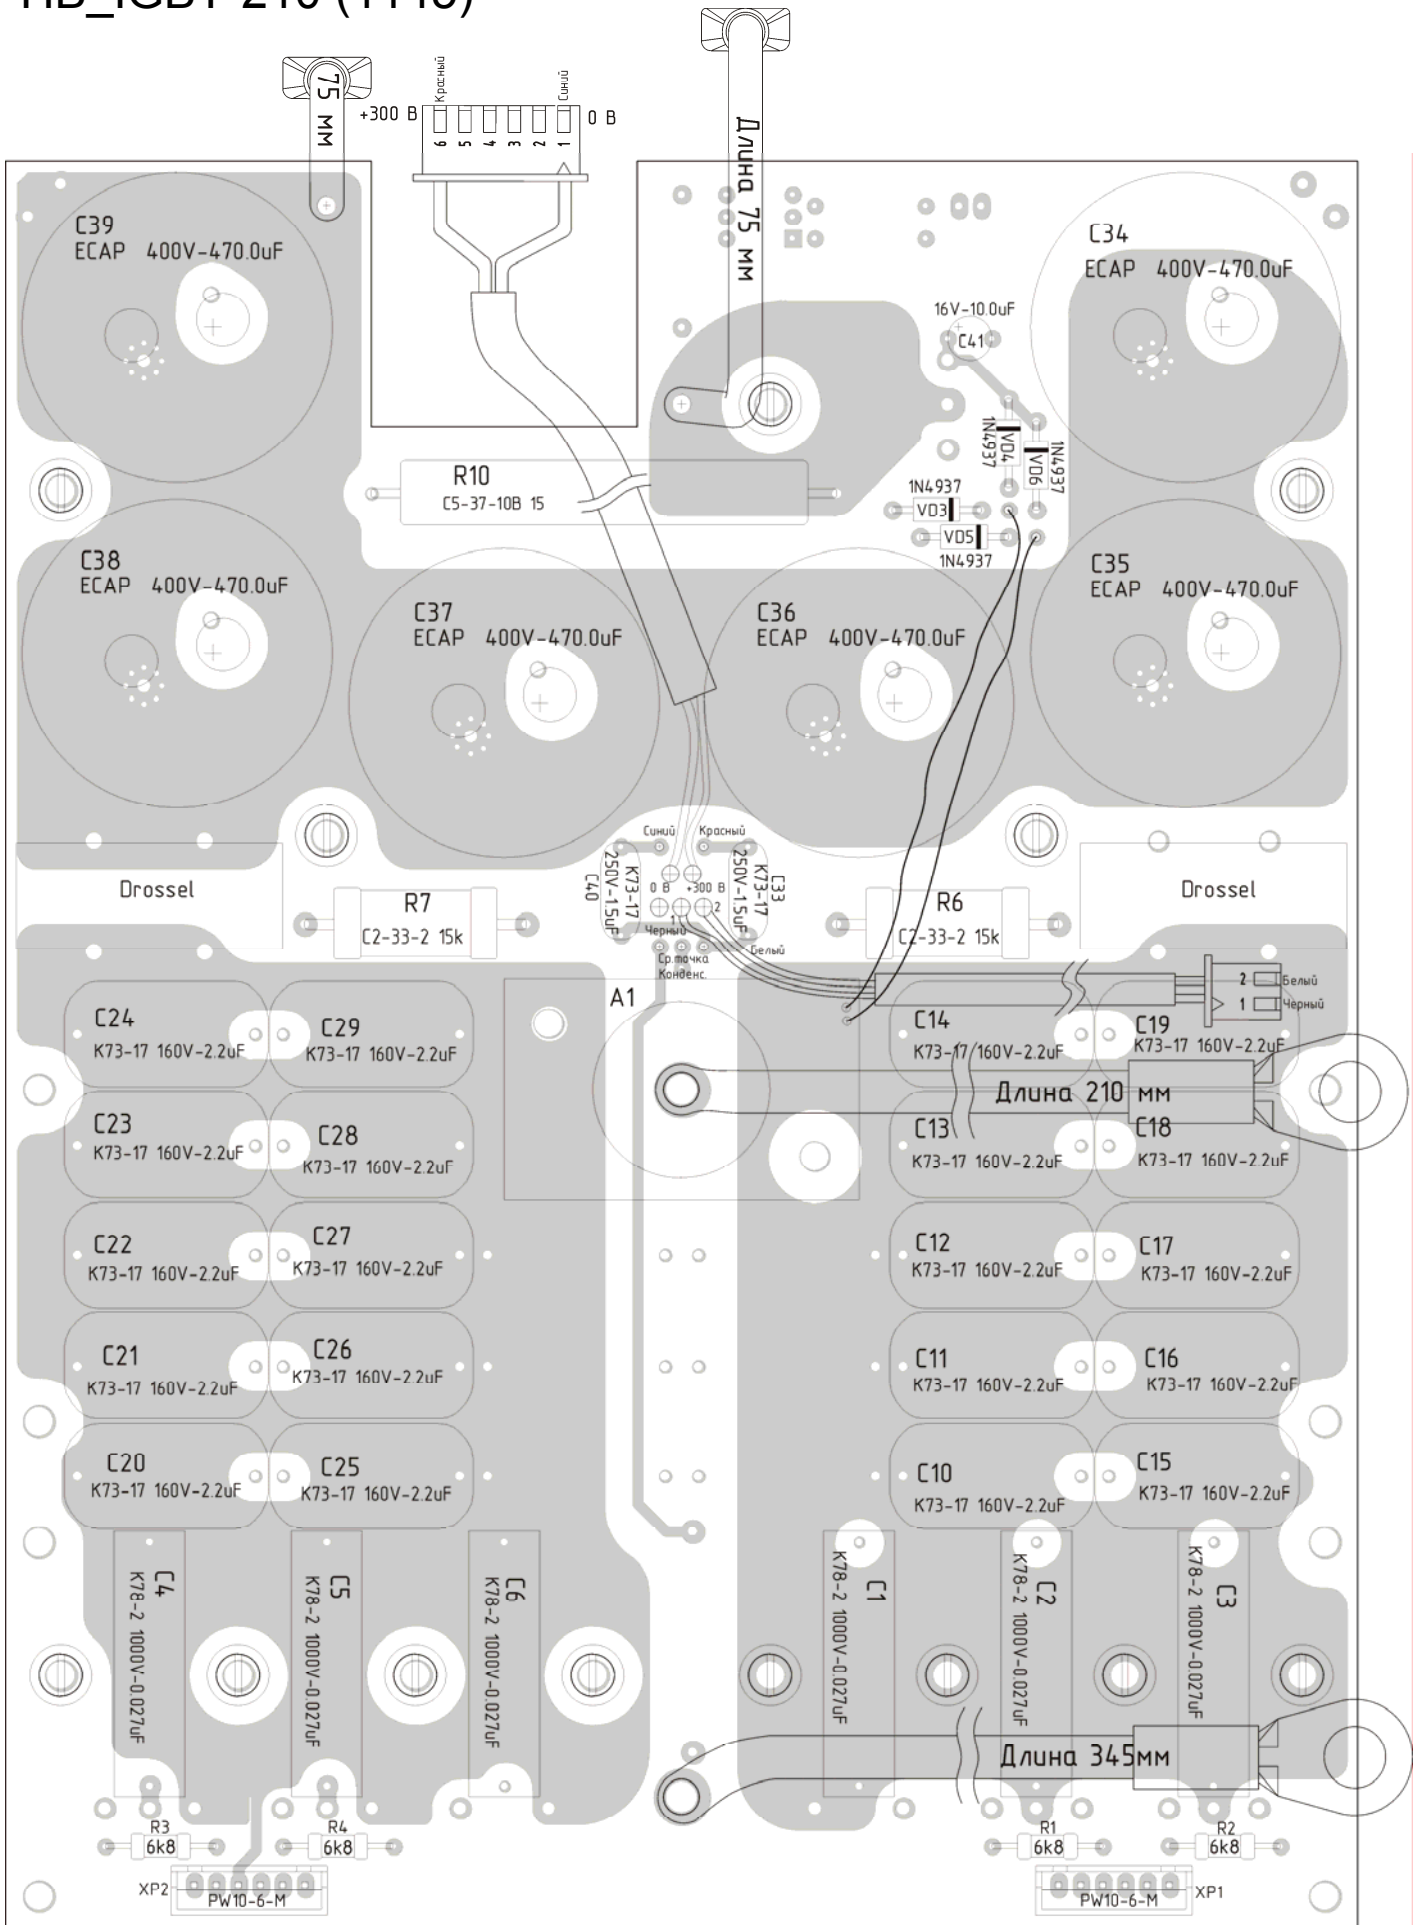

# HB\_IGBT-210 (1145)

# HB\_IGBT-210 (1145)

ВД-201 СБ Плата инвертора  
HB-IGBT-201 (1145)