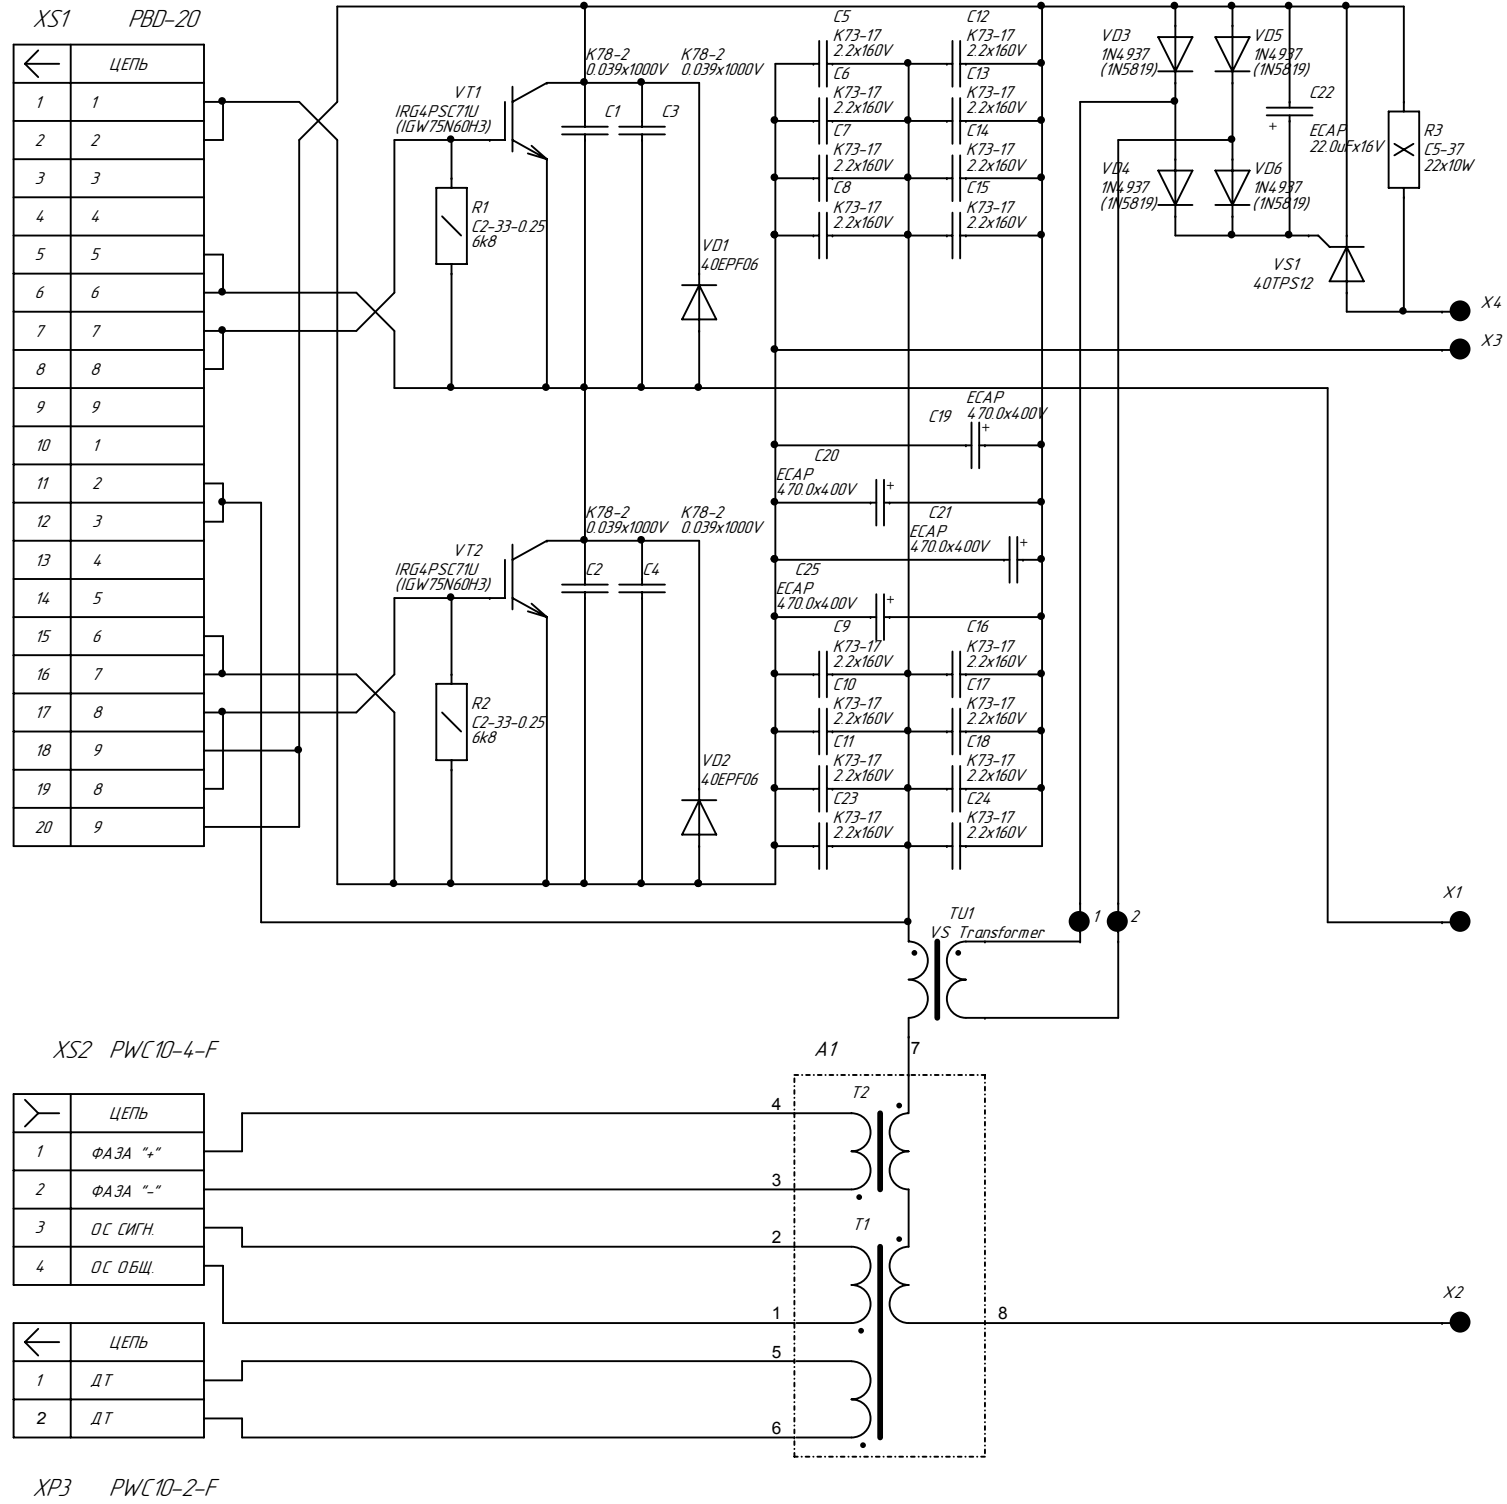

ЭЕ 1Е0'010'1Е

Перв. примен.

ЭИ.001.003 ВД-180(1313)

Справ. №

Подп. и дата

Взам. инв. №

Инв. № дубл.

Подп. и дата

Инв. № подл.

ЭИ.010.031 ЭЗ

Изм.	Лист	№ докум.	Подп.	Дата	Инвертор ИВ-180(1328)	Лит.	Масса	Масштаб
Разраб.	Комарова							
Пров.	Беленький							
Т.контр.	Медведев					Лист	Листов	
Н.контр.					ЗАО "Электройнтел"			
Утв.	Гладышев							