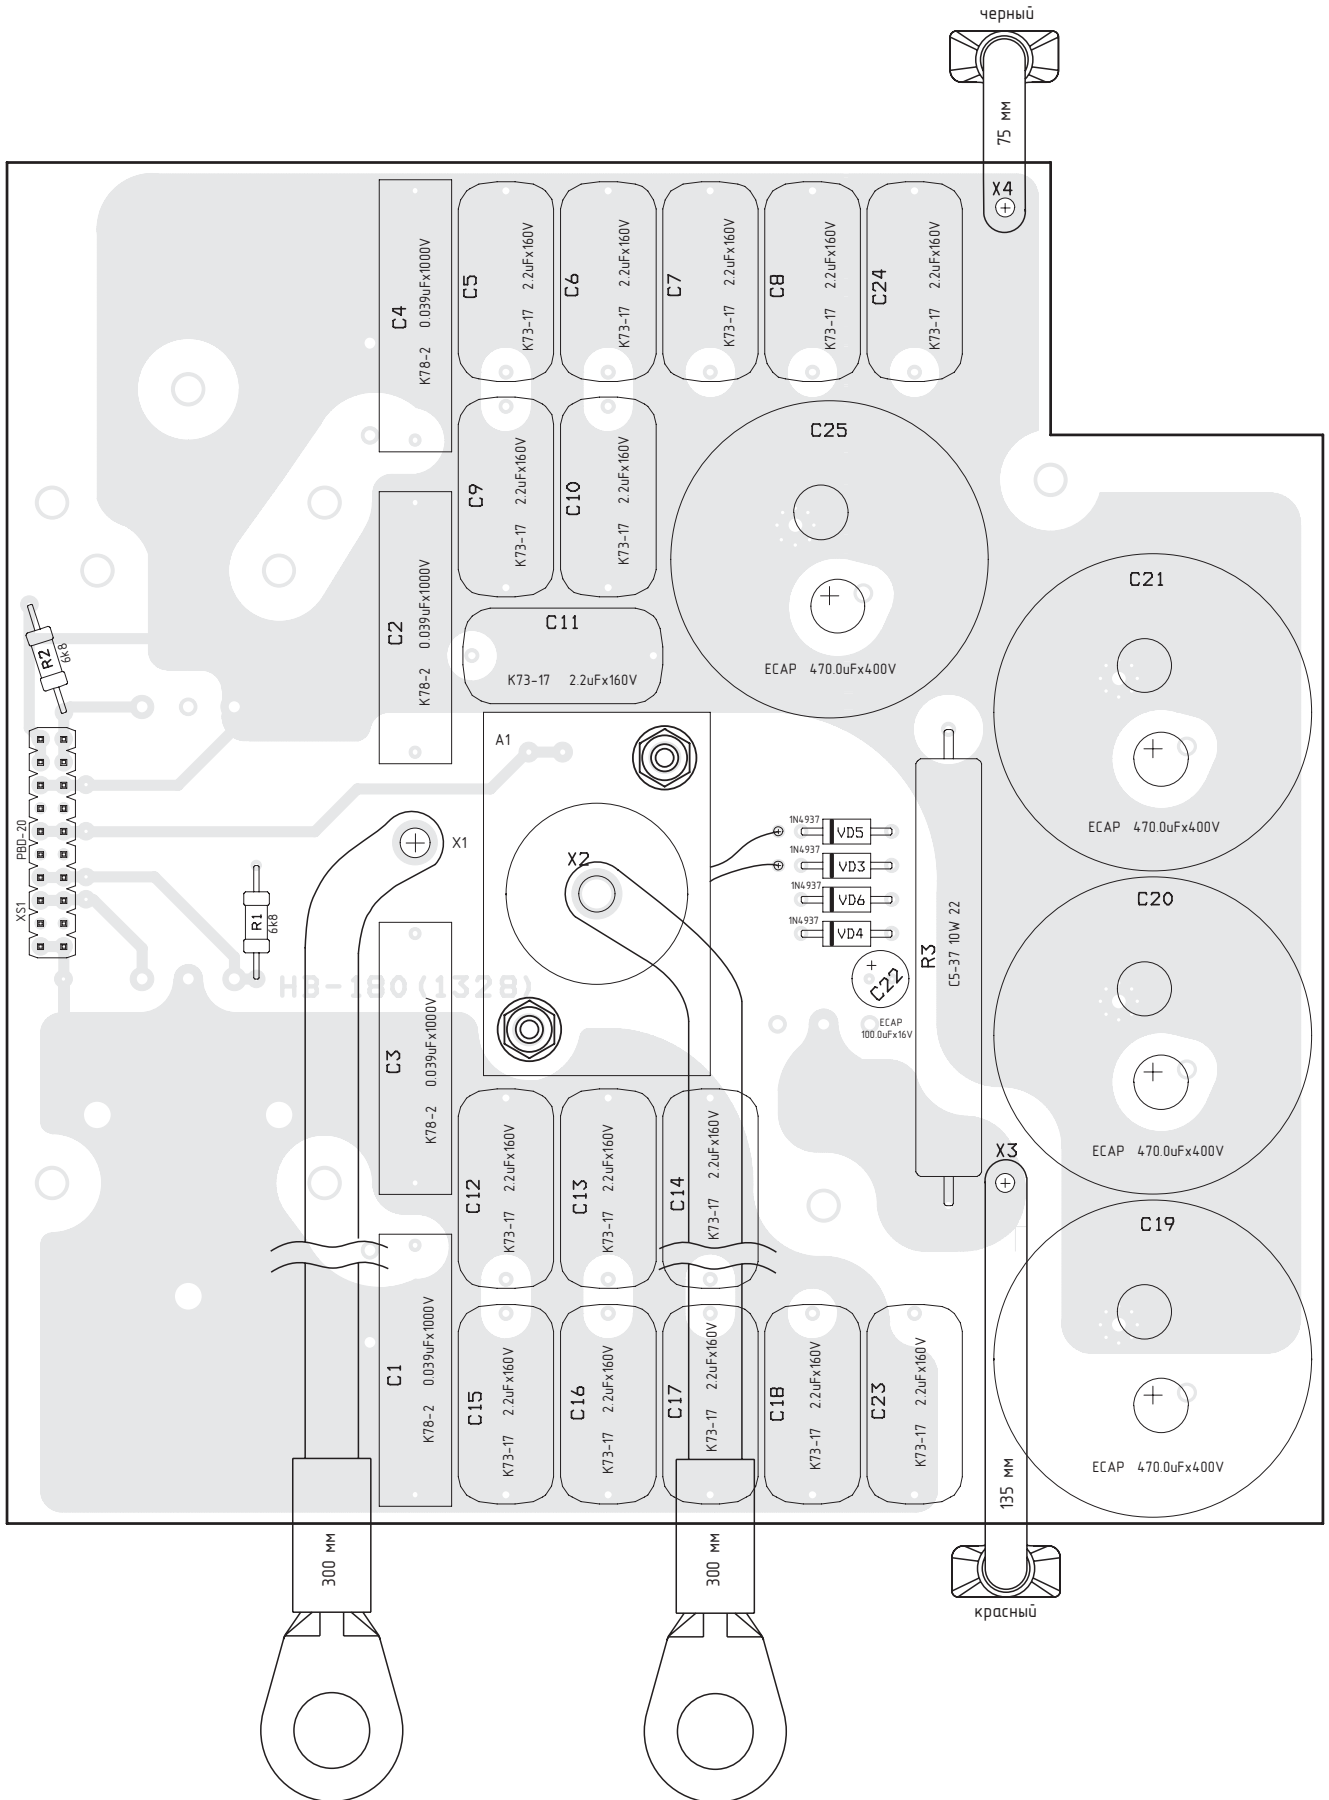

ЭИ.010.031 НВ-180(1328)