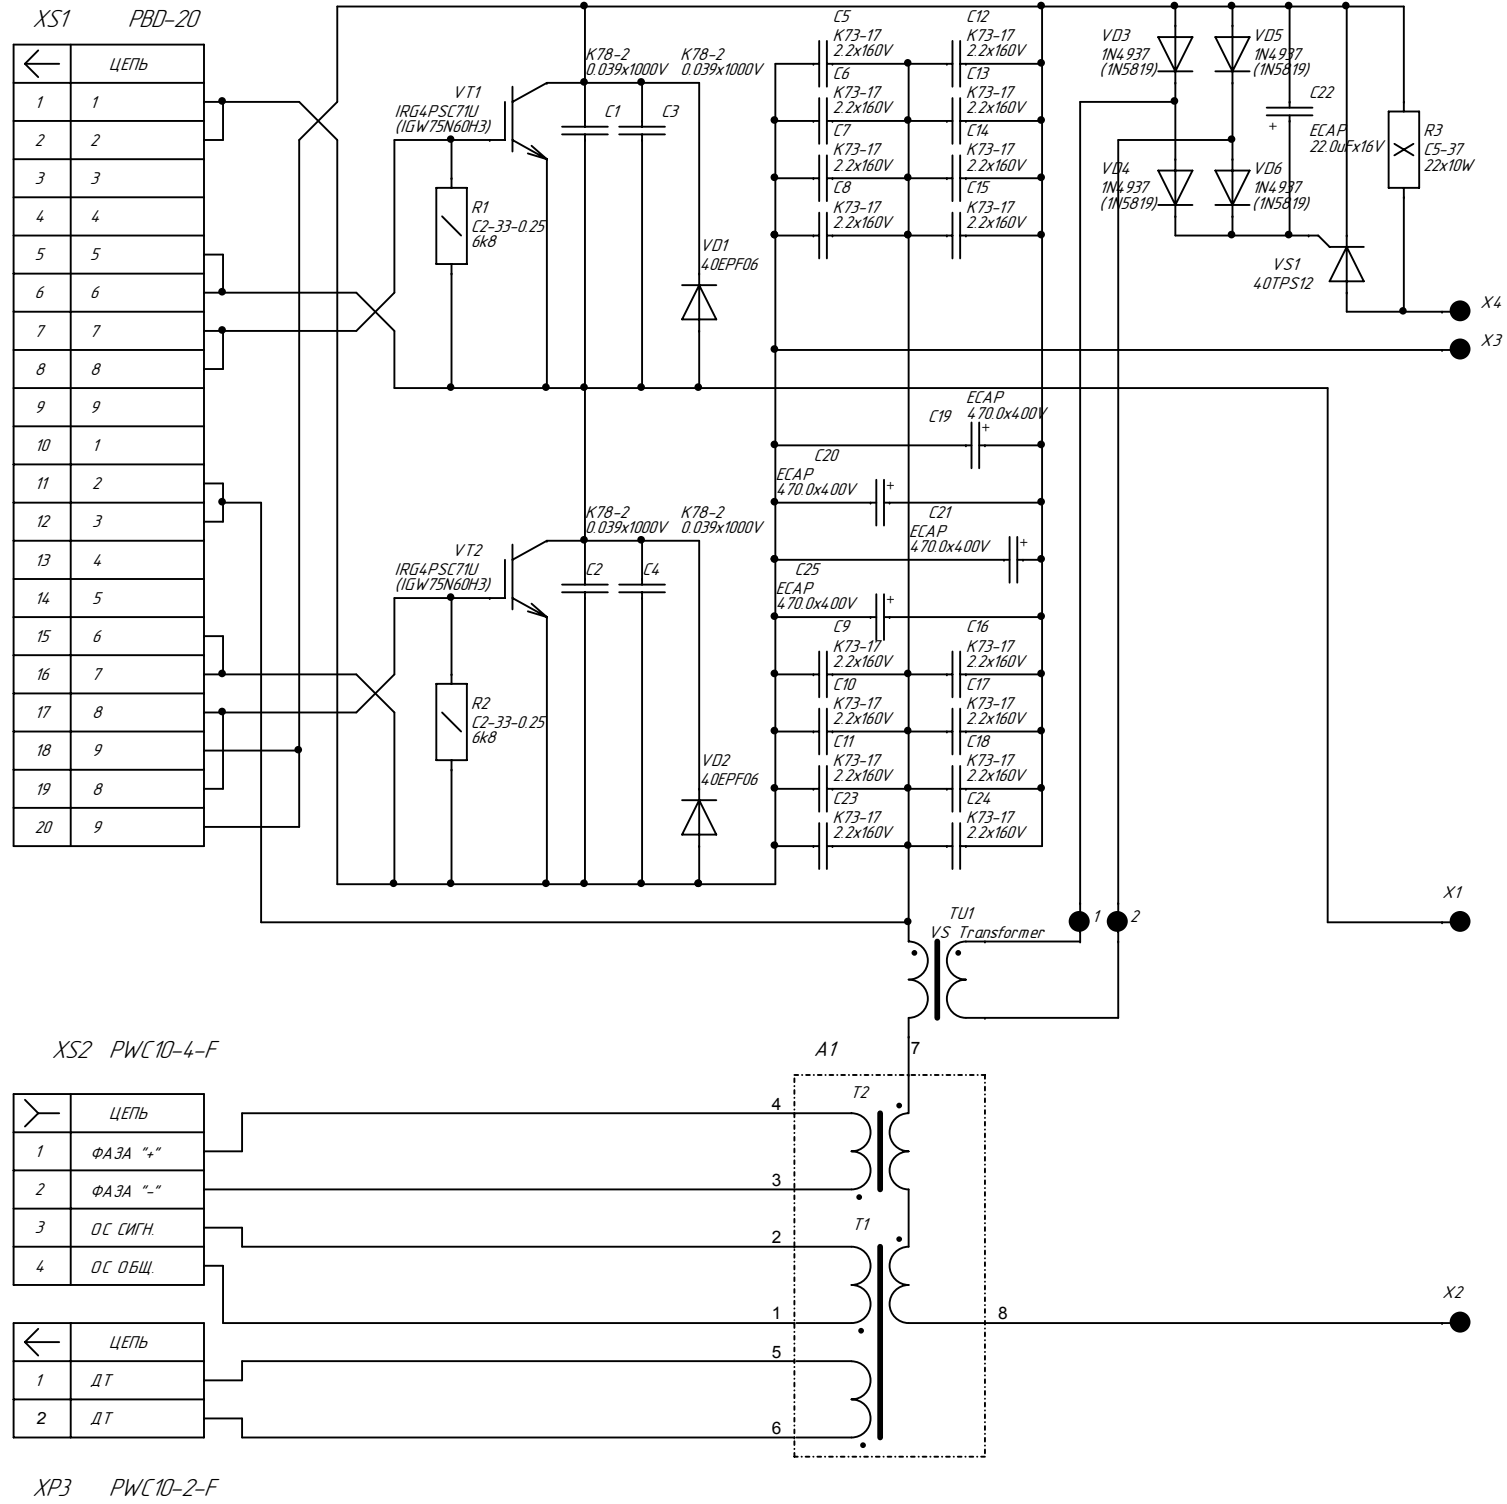

ЭЕ 1Е0.010.1Е

Перв. примен.

ЭИ.001.003 ВД-180(1313)

Справ. №

Подп. и дата

Взам. инв. №

Инв. № дубл.

Подп. и дата

Инв. № подл.

ЭИ.010.031 ЭЗ

Изм.	Лист	№ докум.	Подп.	Дата	Инвертор ИВ-180(1328)	Лит.	Масса	Масштаб
Разраб.		Комарова						
Пров.		Беленький						
Т.контр.		Медведев				Лист	Листов	
Н.контр.						ЗАО "Электройнтел"		
Утв.		Гладышев						