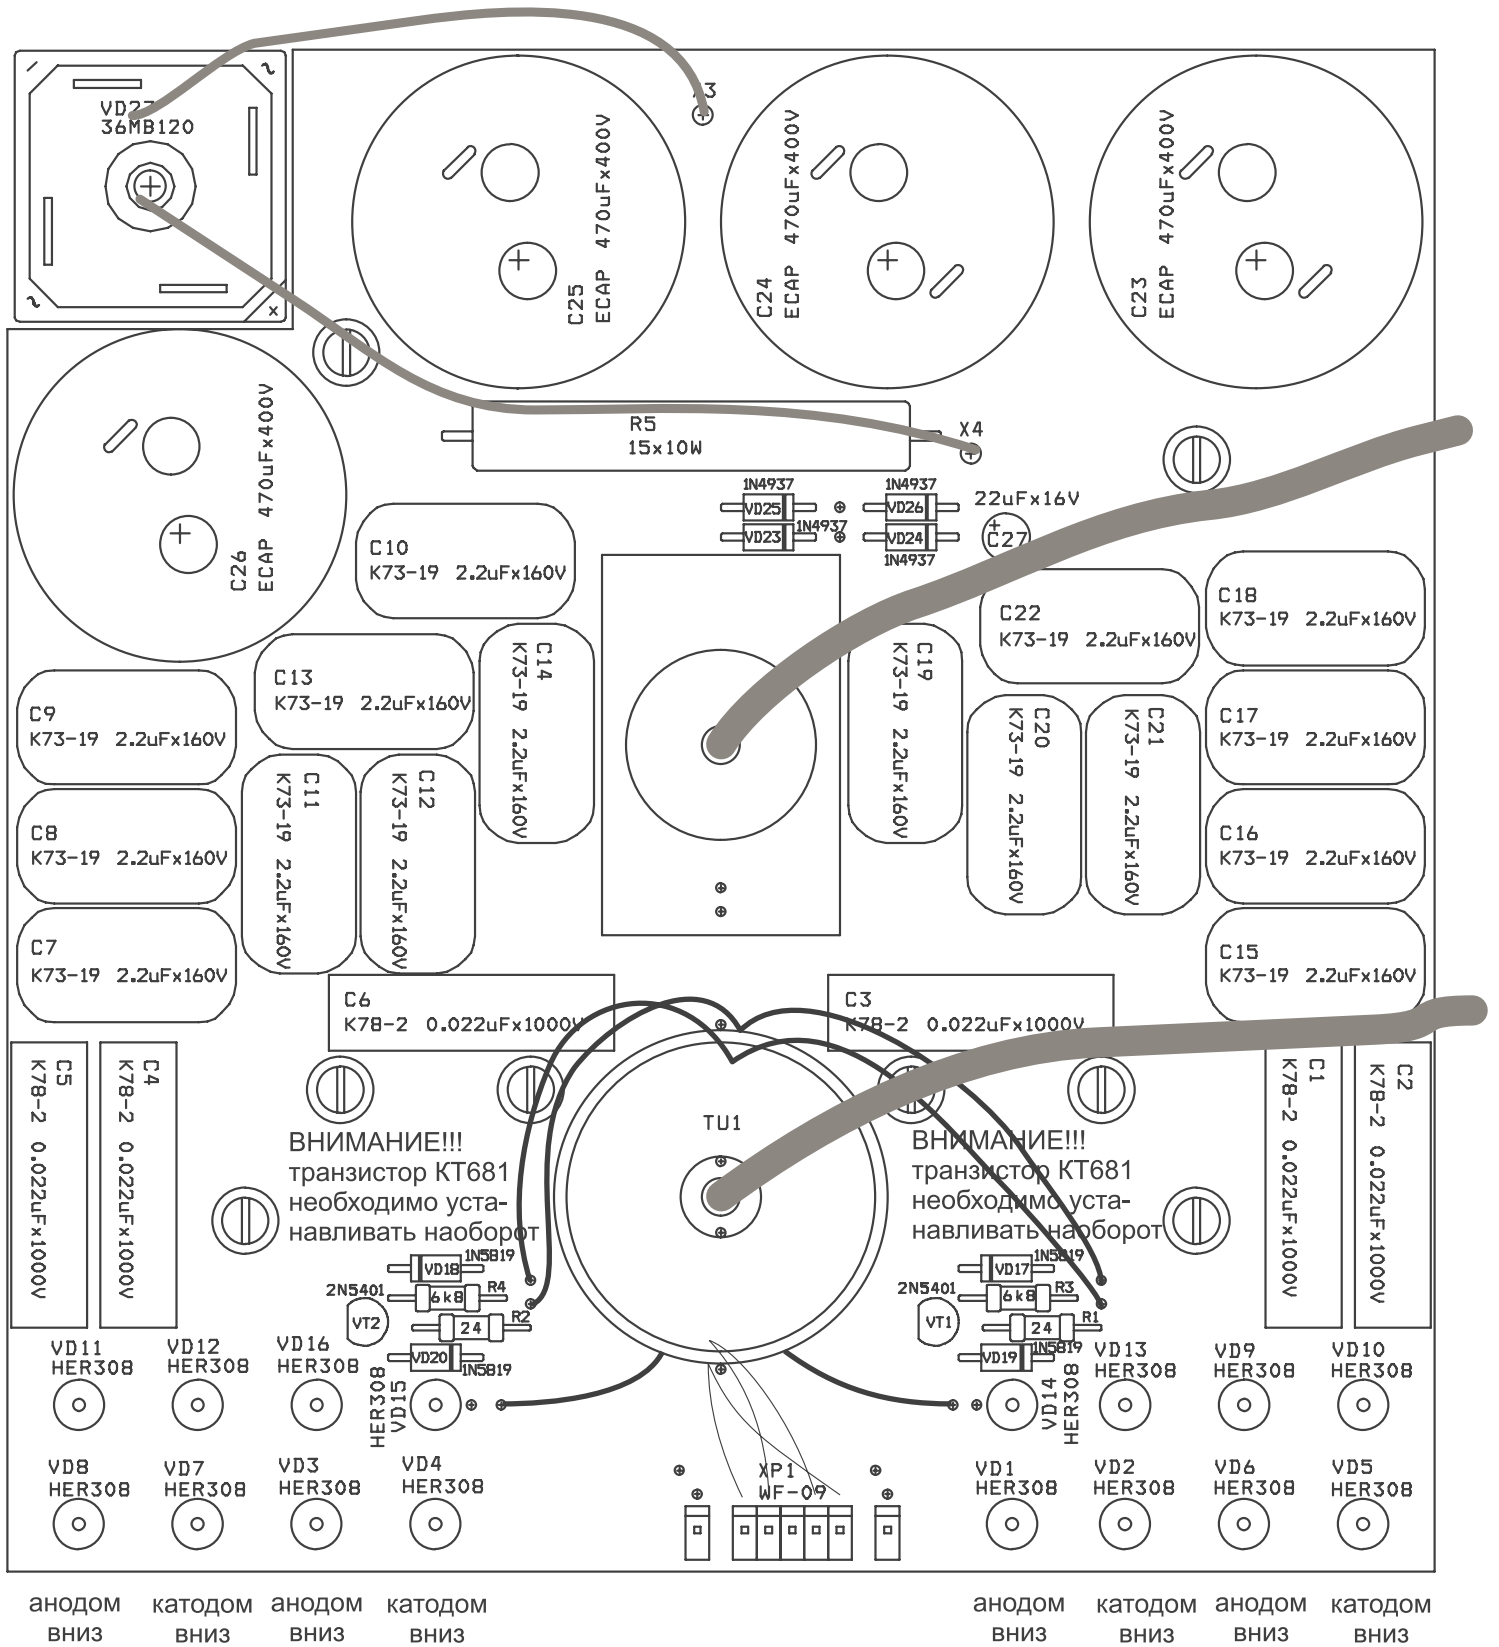

A2 - Инвертор

Силовой преобразователь НВ-160(Z) , схема электрическая принципиальная
(для аппаратов ВД-160 выпуска до 2009 года)

Силовой преобразователь НВ-160(З), схема монтажная
(для аппаратов NEON ВД-160 выпуска до 2009 года)

Силовой преобразователь НВ-160(З) , схема монтажная-низ
(для аппаратов ВД-160 выпуска до 2009 года)