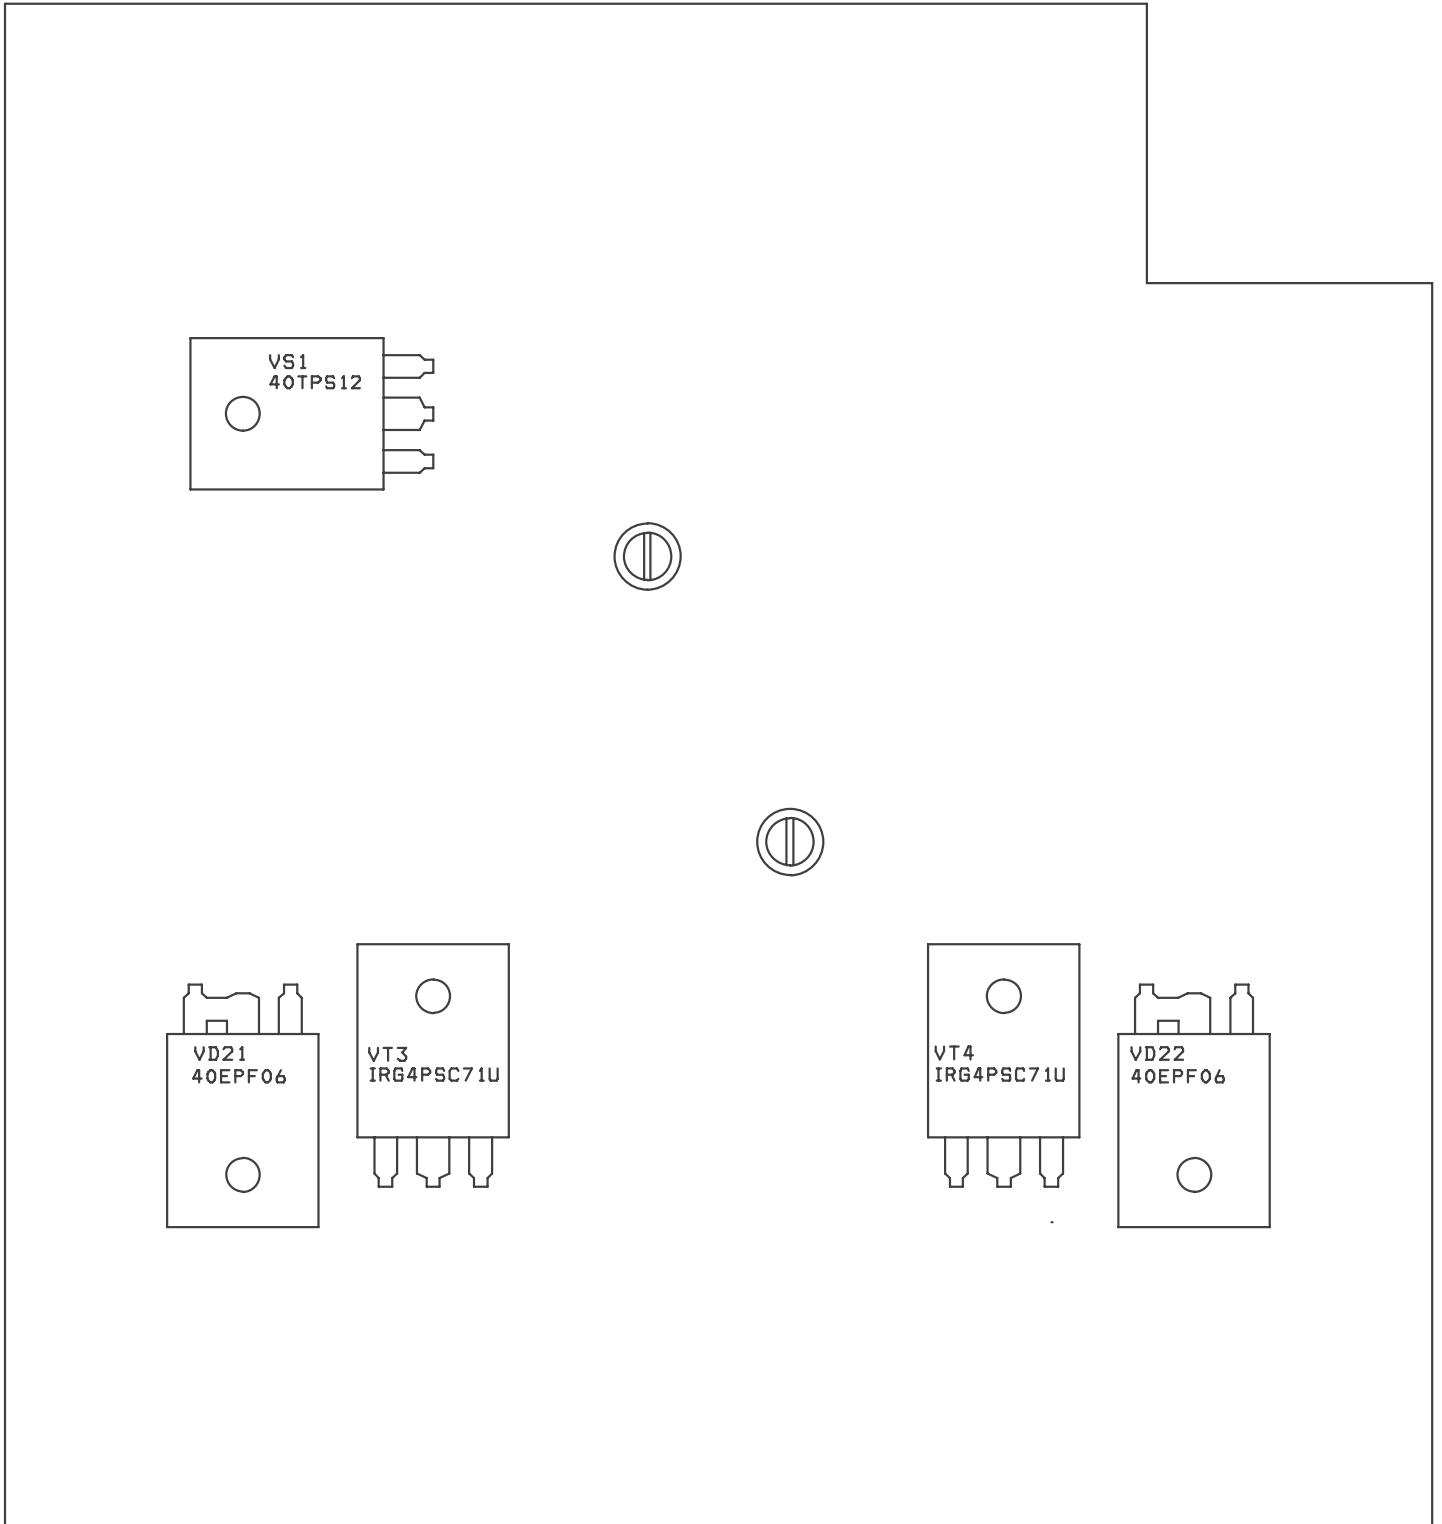

A2 - Инвертор

Силовой преобразователь НВ-160(Z) , схема электрическая принципиальная (для аппаратов ВД-160 выпуска до 2009 года)

Силовой преобразователь НВ-160(Z), схема монтажная
 (для аппаратов NEON ВД-160 выпуска до 2009 года)

Силовой преобразователь НВ-160(Z) , схема монтажная-низ
(для аппаратов ВД-160 выпуска до 2009 года)