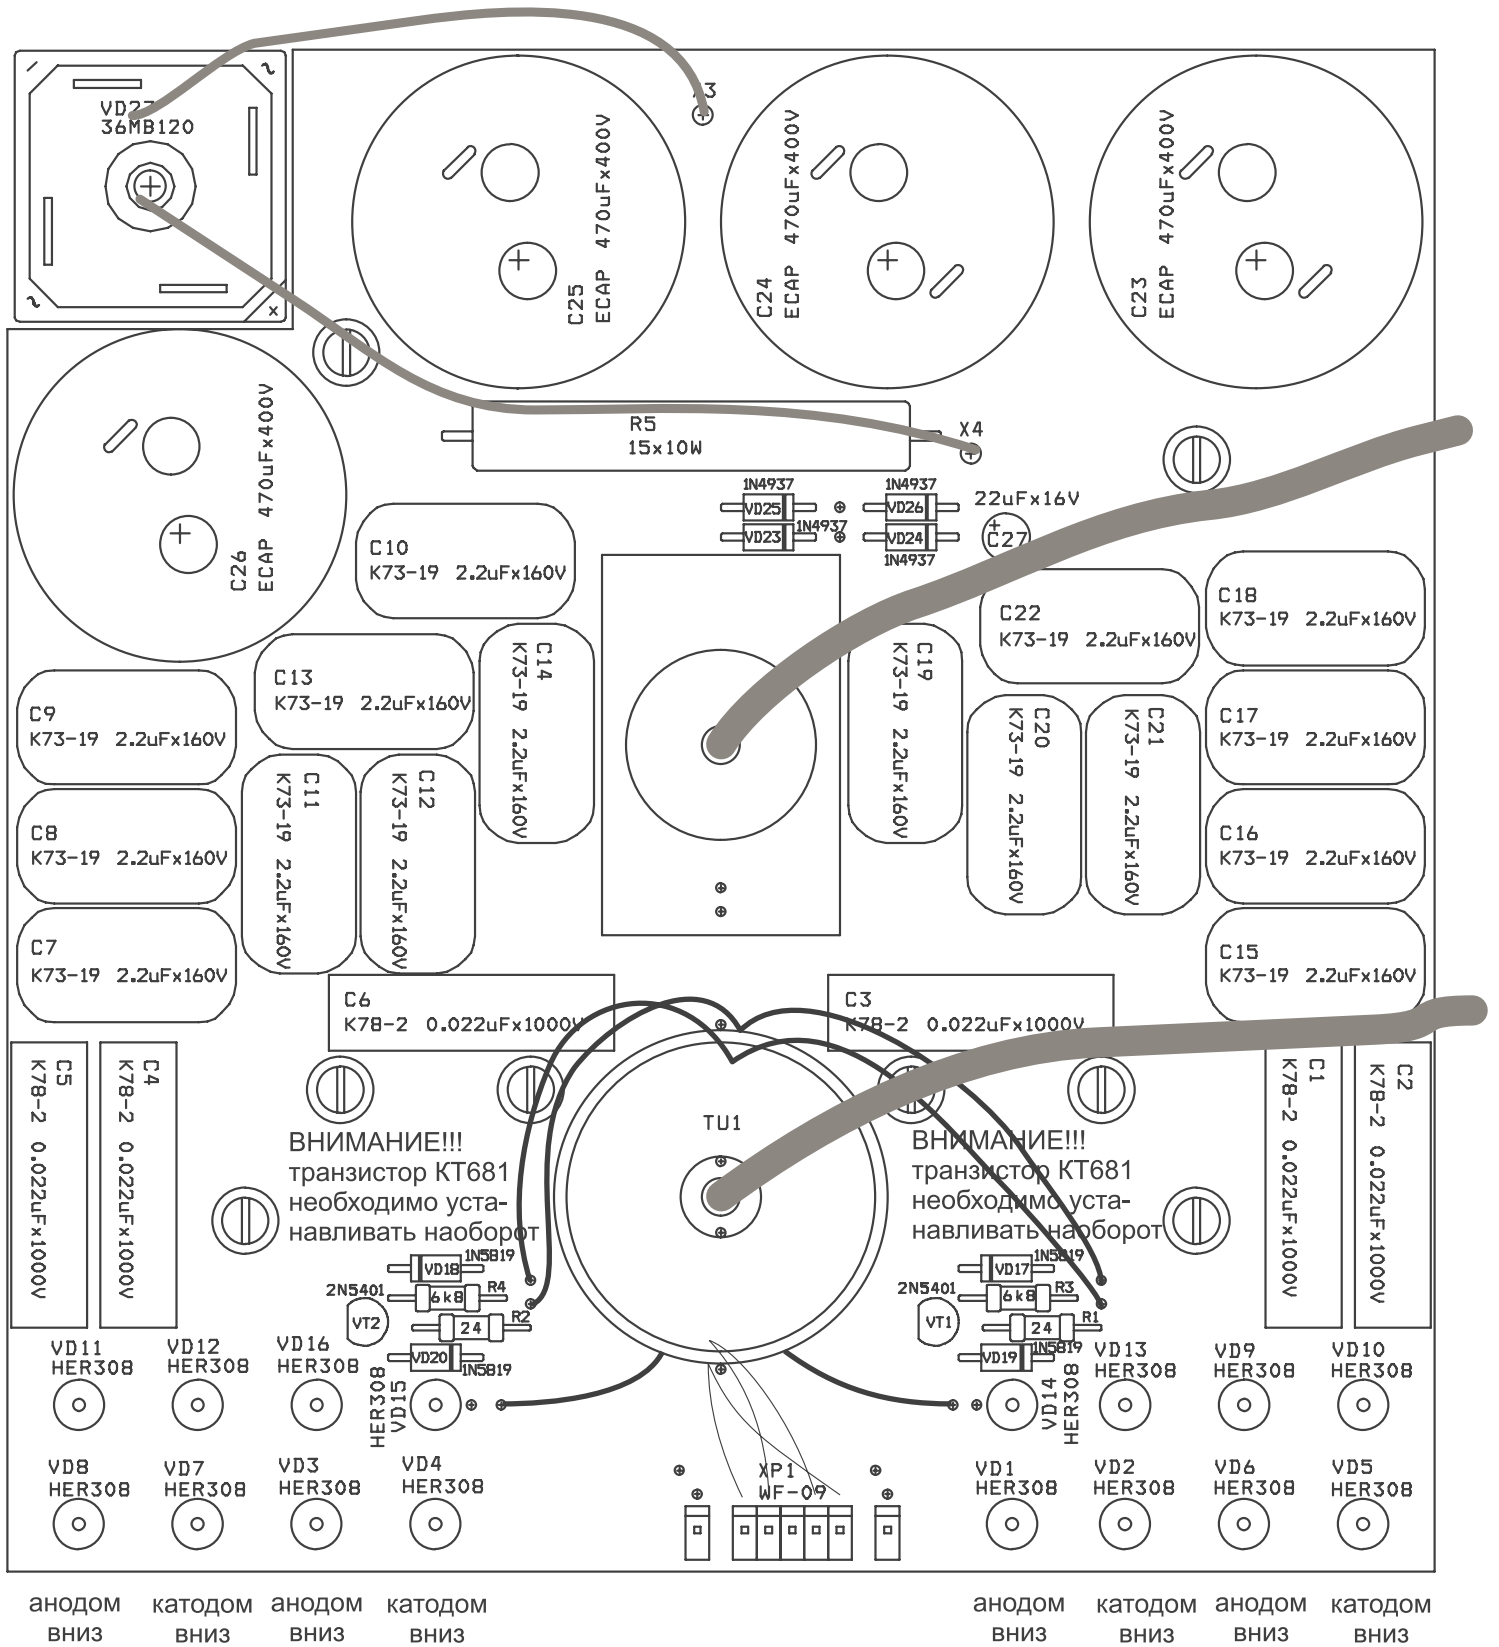

A2 - Инвертор

Силовой преобразователь НВ-160(Z) , схема электрическая принципиальная (для аппаратов ВД-160 выпуска до 2009 года)

Силовой преобразователь НВ-160(Z), схема монтажная
 (для аппаратов NEON ВД-160 выпуска до 2009 года)

Силовой преобразователь НВ-160(Z) , схема монтажная-низ
(для аппаратов ВД-160 выпуска до 2009 года)