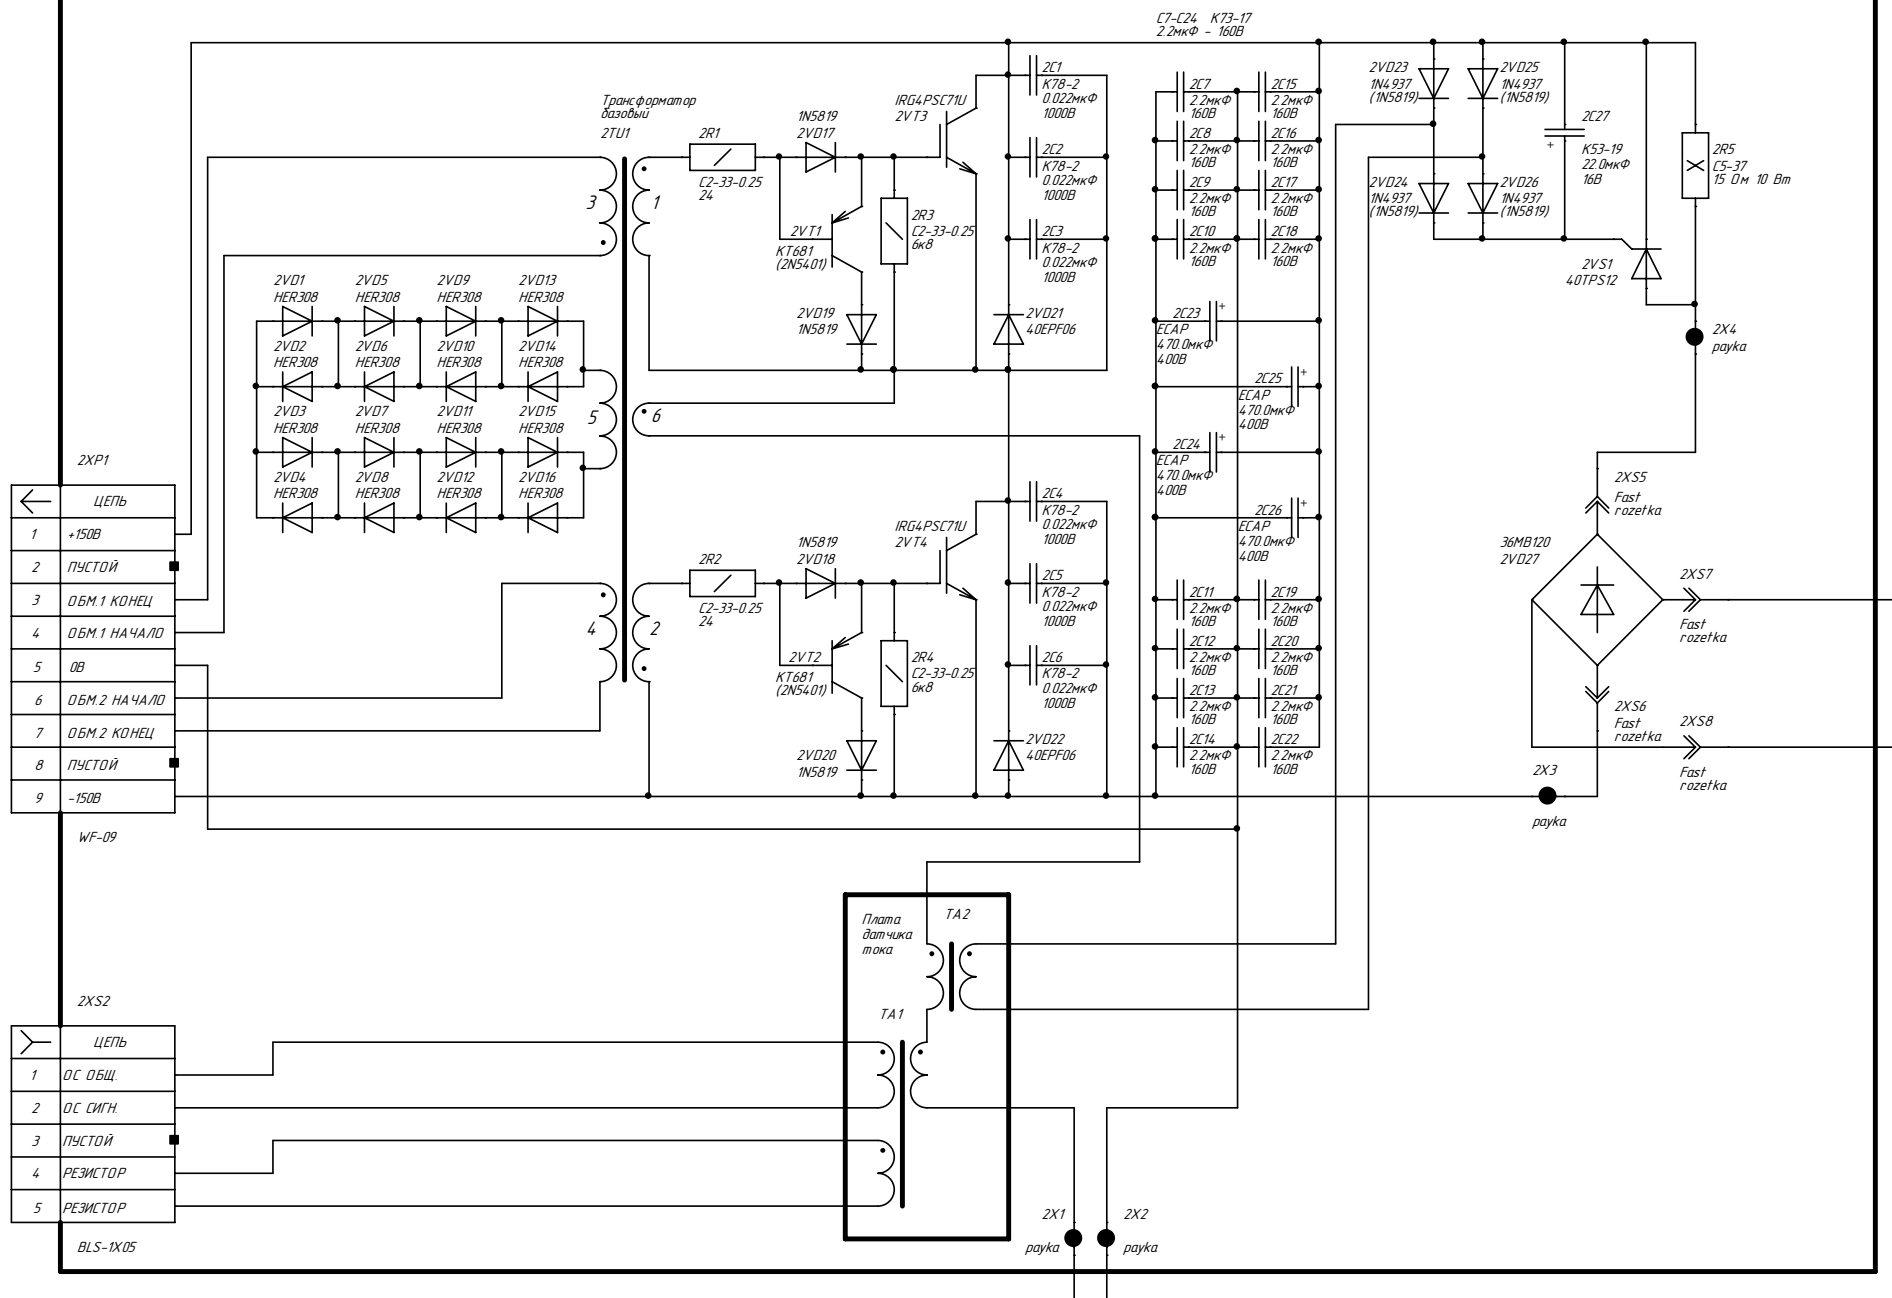

A2 - Инвертор

Силовой преобразователь НВ-160(Z) , схема электрическая принципиальная
(для аппаратов ВД-160 выпуска до 2009 года)

Силовой преобразователь НВ-160(З), схема монтажная
(для аппаратов NEON ВД-160 выпуска до 2009 года)

Силовой преобразователь НВ-160(З) , схема монтажная-низ
(для аппаратов ВД-160 выпуска до 2009 года)