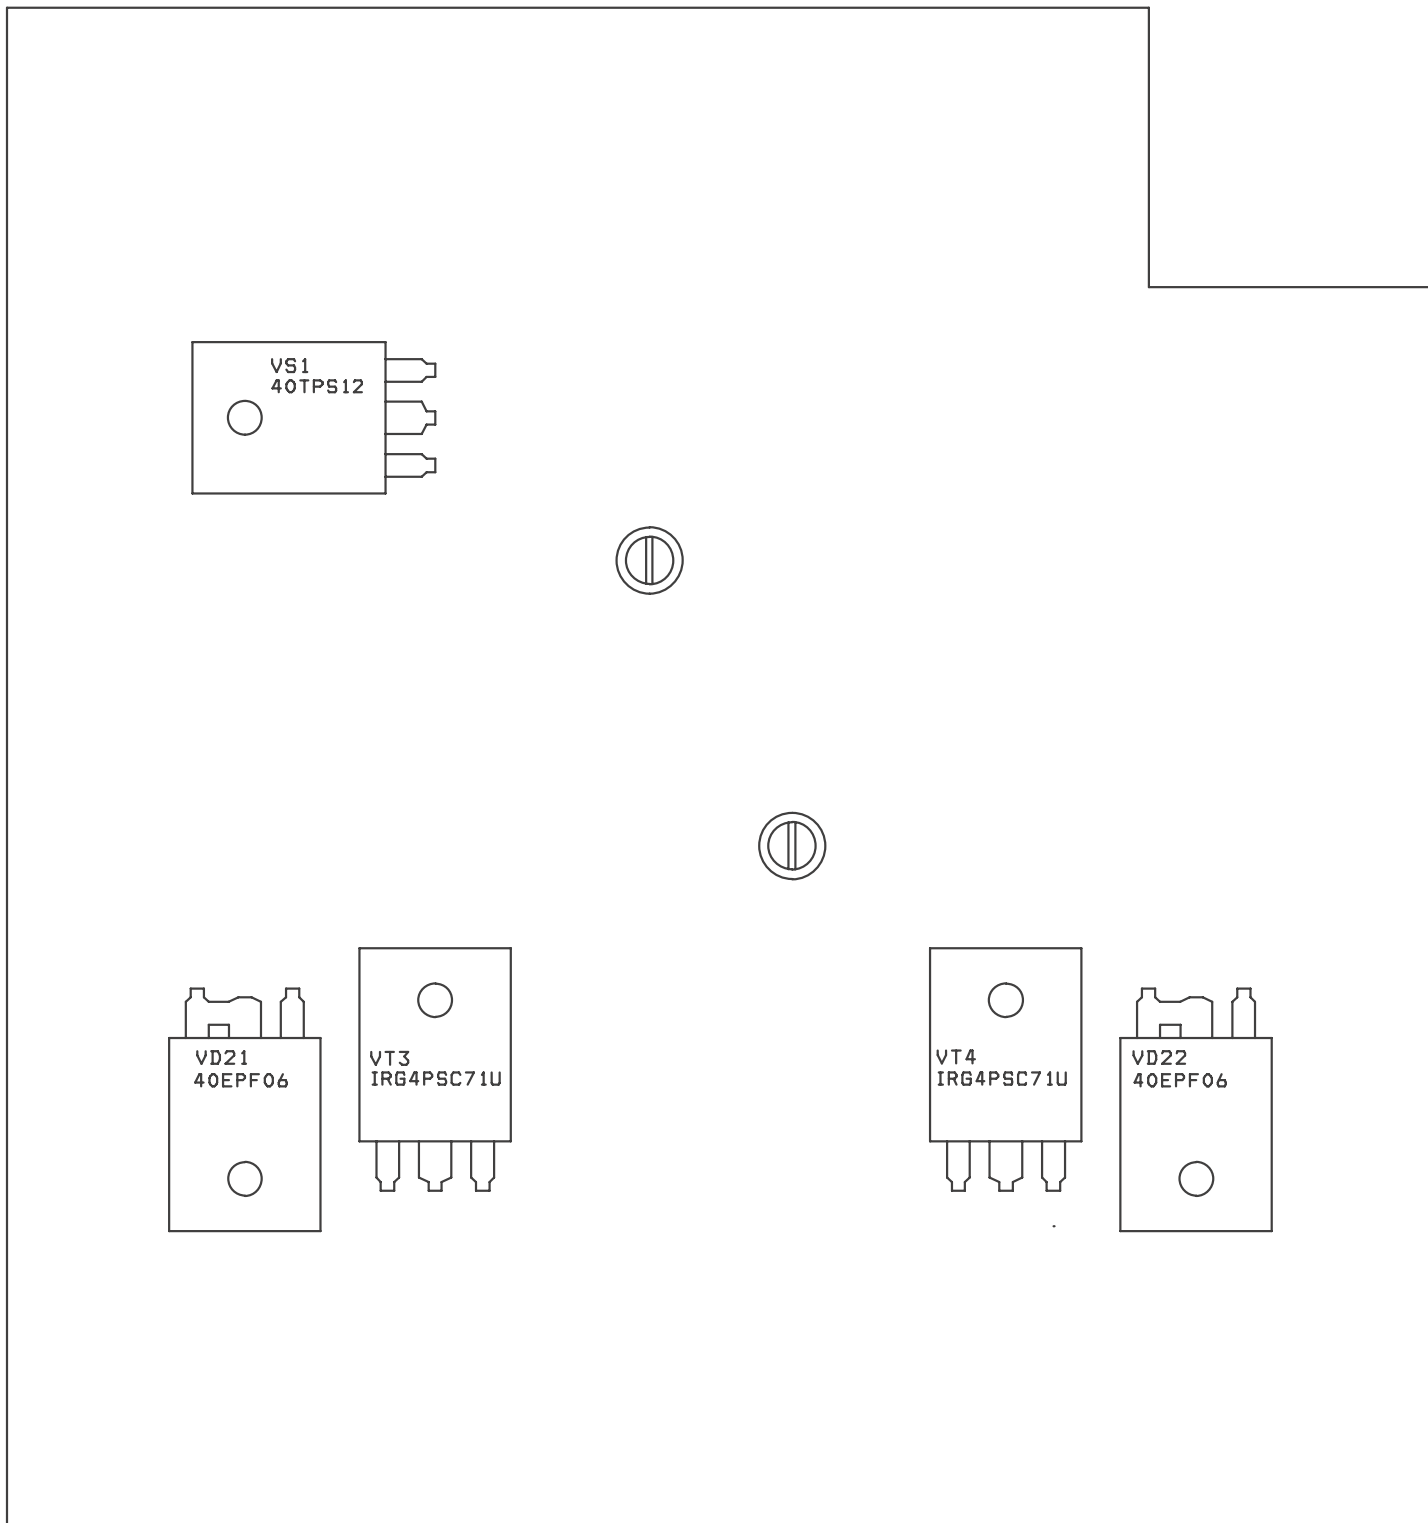

A2 - Инвертор

Силовой преобразователь НВ-160(Z) , схема электрическая принципиальная
(для аппаратов ВД-160 выпуска до 2009 года)

Силовой преобразователь НВ-160(З), схема монтажная
(для аппаратов NEON ВД-160 выпуска до 2009 года)

Силовой преобразователь НВ-160(З) , схема монтажная-низ
(для аппаратов ВД-160 выпуска до 2009 года)