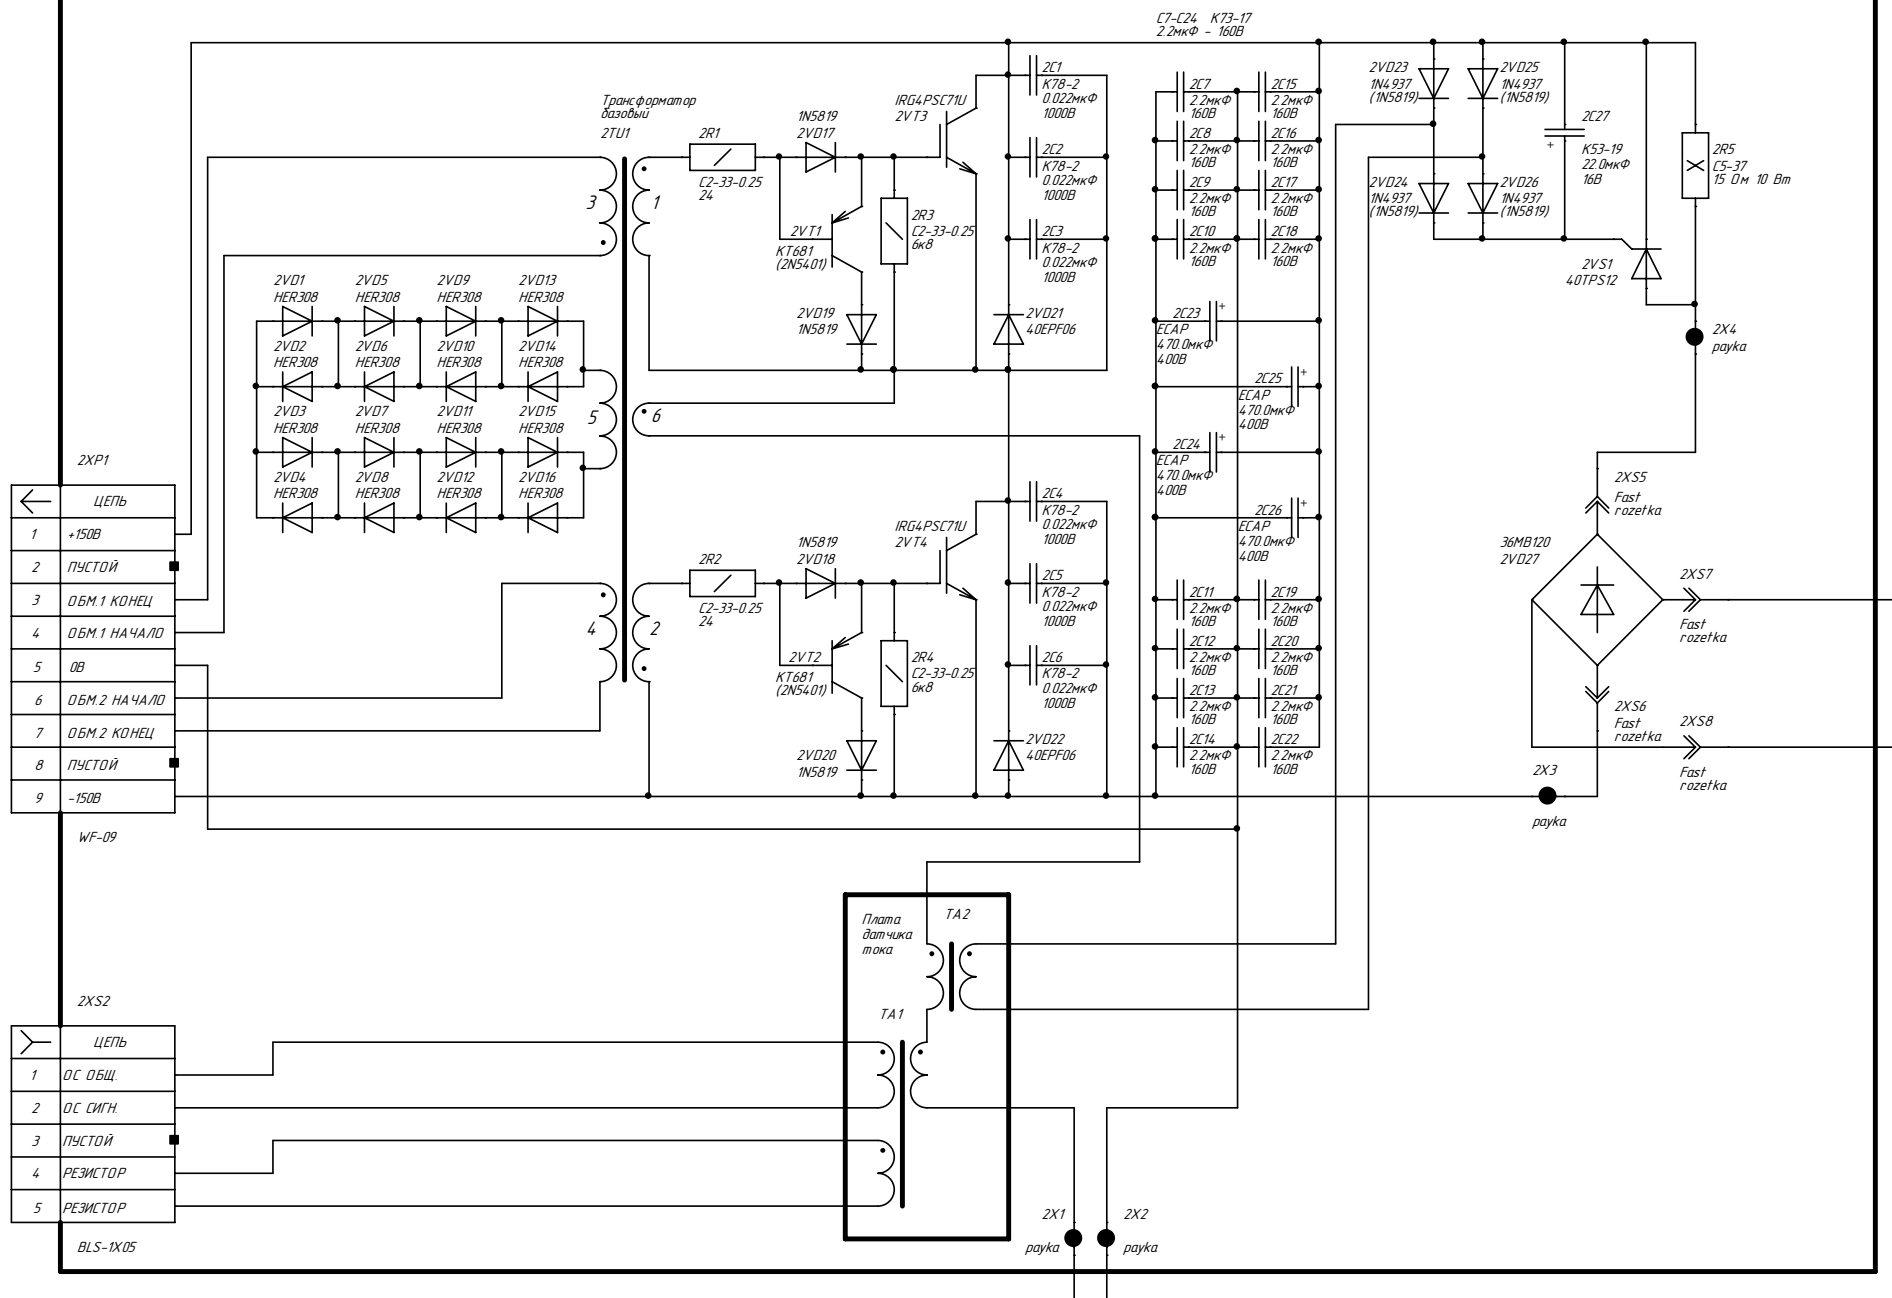

A2 - Инвертор

Силовой преобразователь НВ-160(Z) , схема электрическая принципиальная (для аппаратов ВД-160 выпуска до 2009 года)

Силовой преобразователь НВ-160(Z), схема монтажная
 (для аппаратов NEON ВД-160 выпуска до 2009 года)

Силовой преобразователь НВ-160(Z) , схема монтажная-низ
(для аппаратов ВД-160 выпуска до 2009 года)