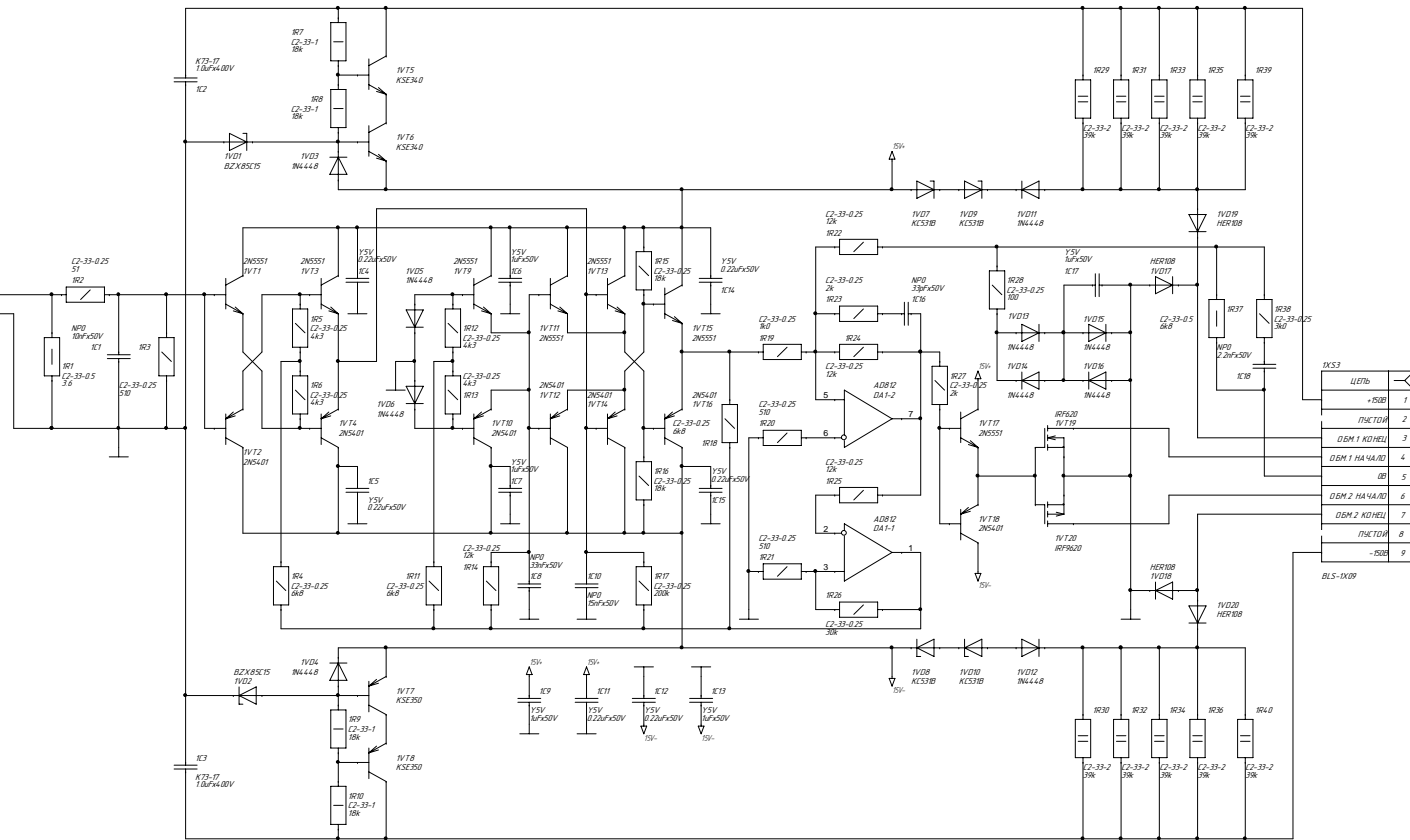

От датчика тока

КХ3	ЦЕПЬ	
	+50В	1
	ИСКЛЮЧ	2
	ОБМ 1 КОИЕЛ	3
	ОБМ 1 НАЧАЛО	4
	0В	5
	ОБМ 2 НАЧАЛО	6
	ИСКЛЮЧ	7
	-50В	8
	БЛС-ИХР	9

КХ3	ЦЕПЬ	
	ОБМ 1	1
	ОБМ 2	2

КХ3	ЦЕПЬ	
	ОБМ 1	1
	ОБМ 2	2

WF-02

KEY-PRO Z-3F

KEY-PRO Z-3F