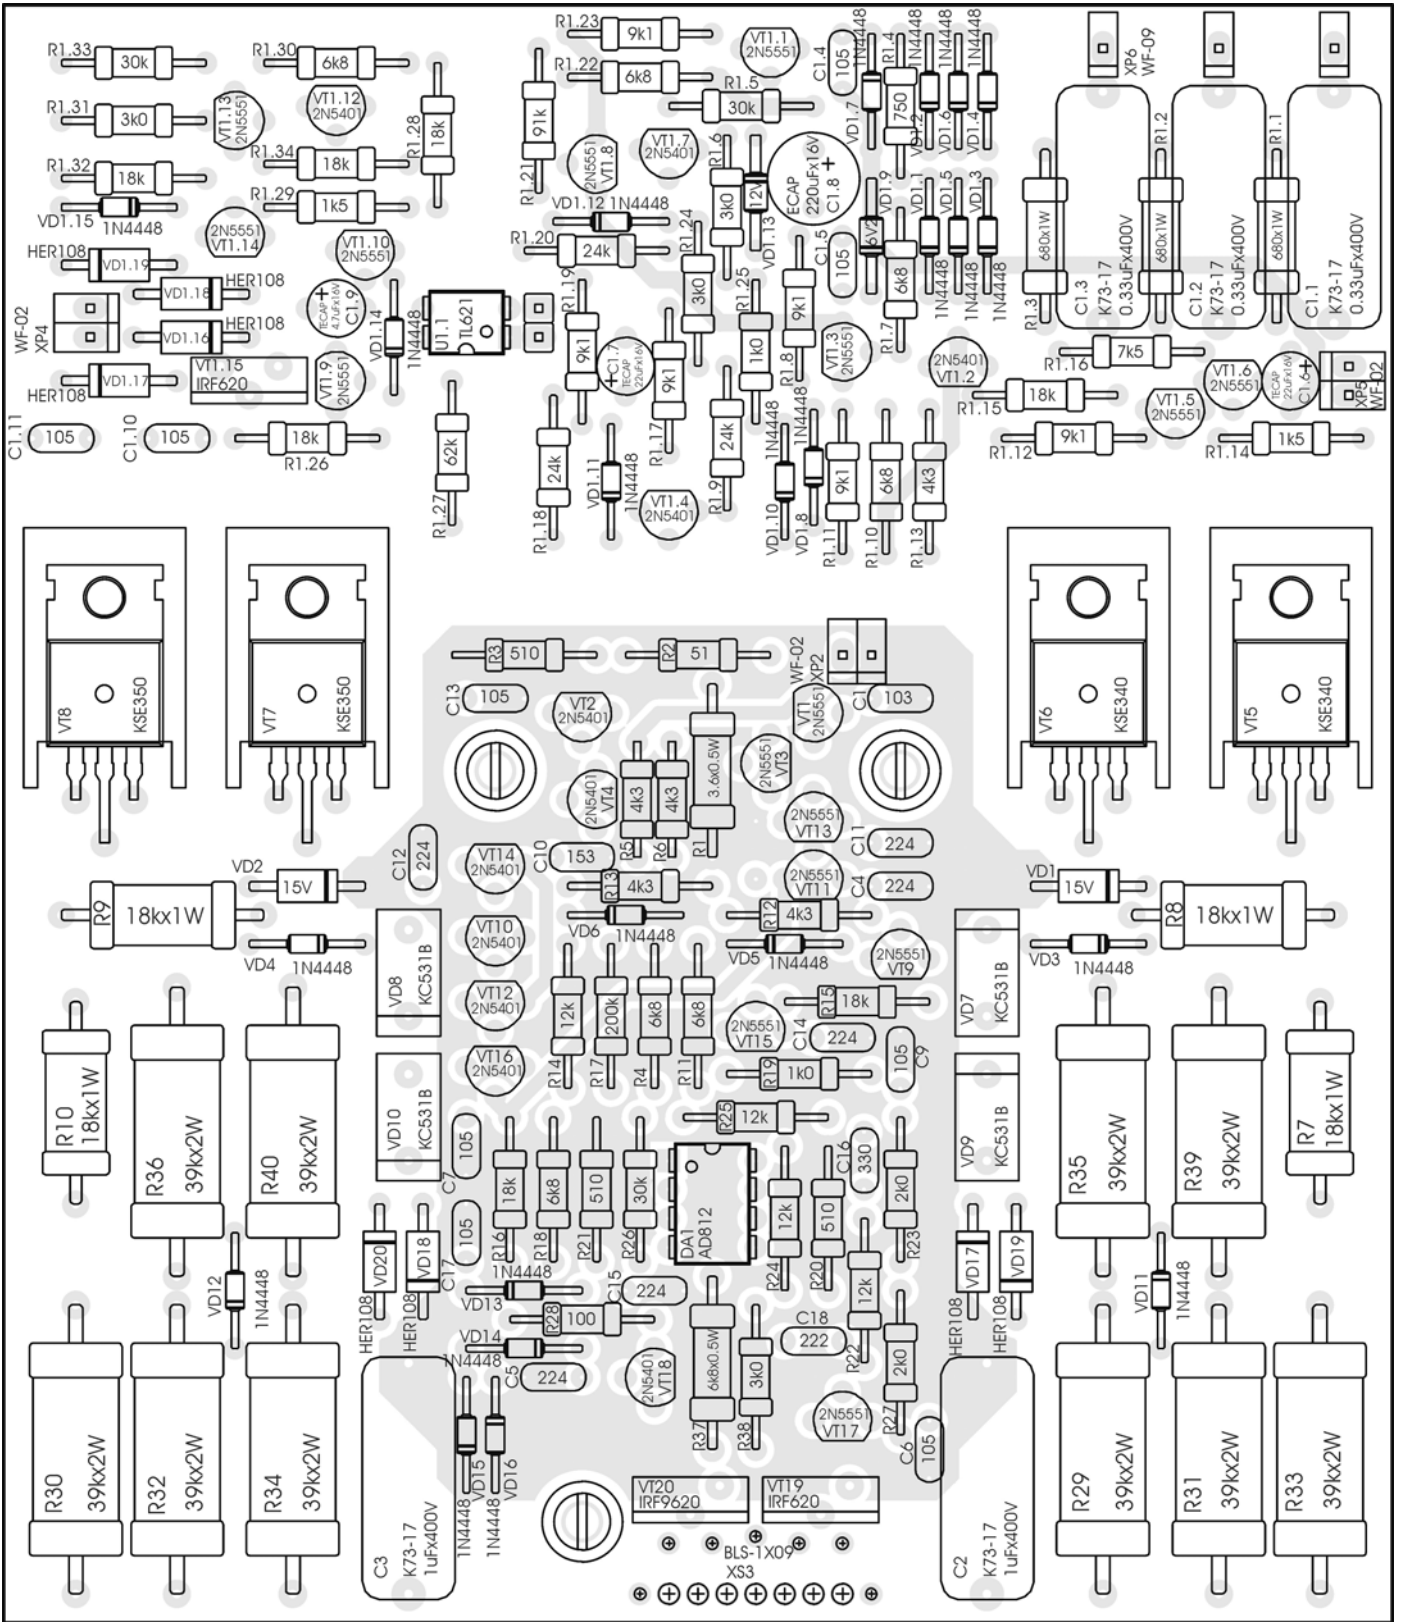

От датчика тока

КХ3	ЦЕПЬ	
	+50В	1
	ИСКЛЮЧ	2
	ОБМ 1 КОИЕЛ	3
	ОБМ 1 НАЧАЛО	4
	0В	5
	ОБМ 2 НАЧАЛО	6
	ИСКЛЮЧ	7
	-50В	8
	БЛС-ИХР	9

КХ3	ЦЕПЬ	
	ОБМ 1	1
	ОБМ 2	2

КХ3	ЦЕПЬ	
	ОБМ 1	1
	ОБМ 2	2

WF-02

KEY-PRO Z-3F

KEY-PRO Z-3F