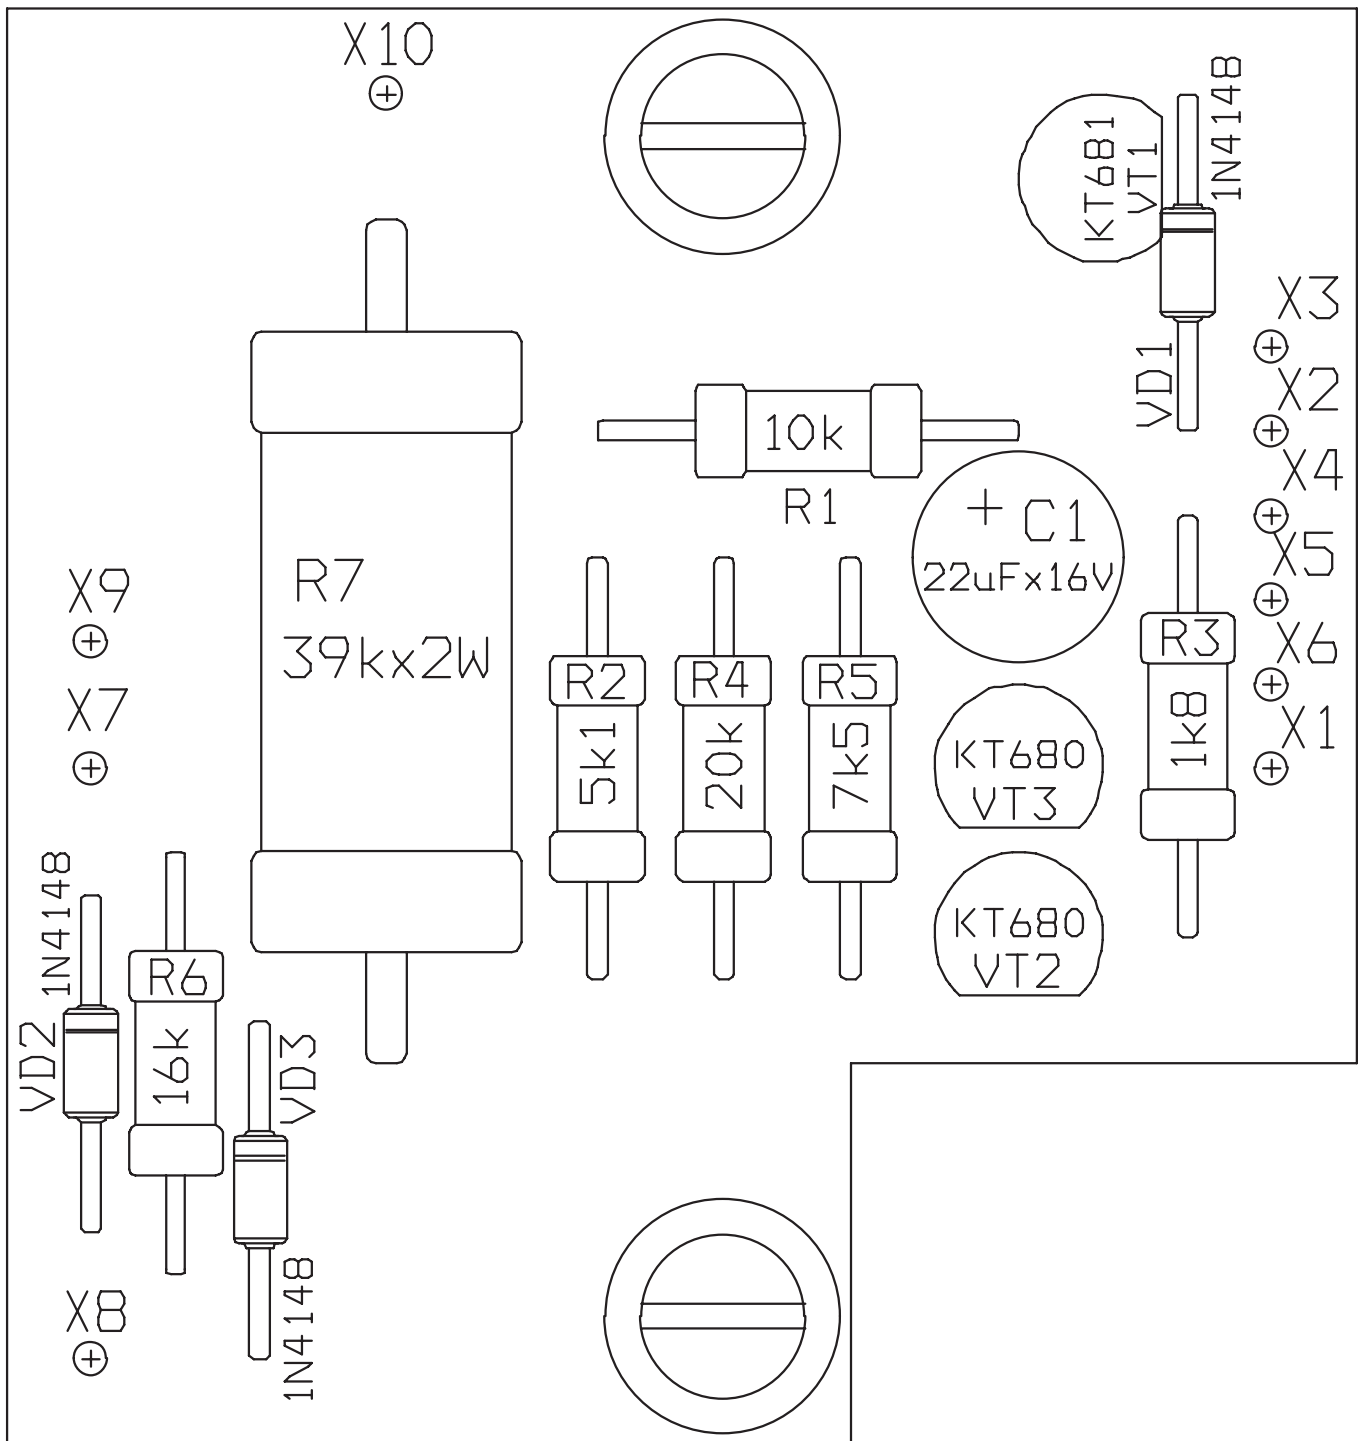

A1 - Схема управления

A6 - Схема температурной защиты

# ВД-315 01.1000 ЭЗ Схема управления

А6 - Схема температурной защиты

ВД-315 01.1100 ЭЗ Схема температурной защиты

ВД-315 01.1100 СБ Схема температурной защиты