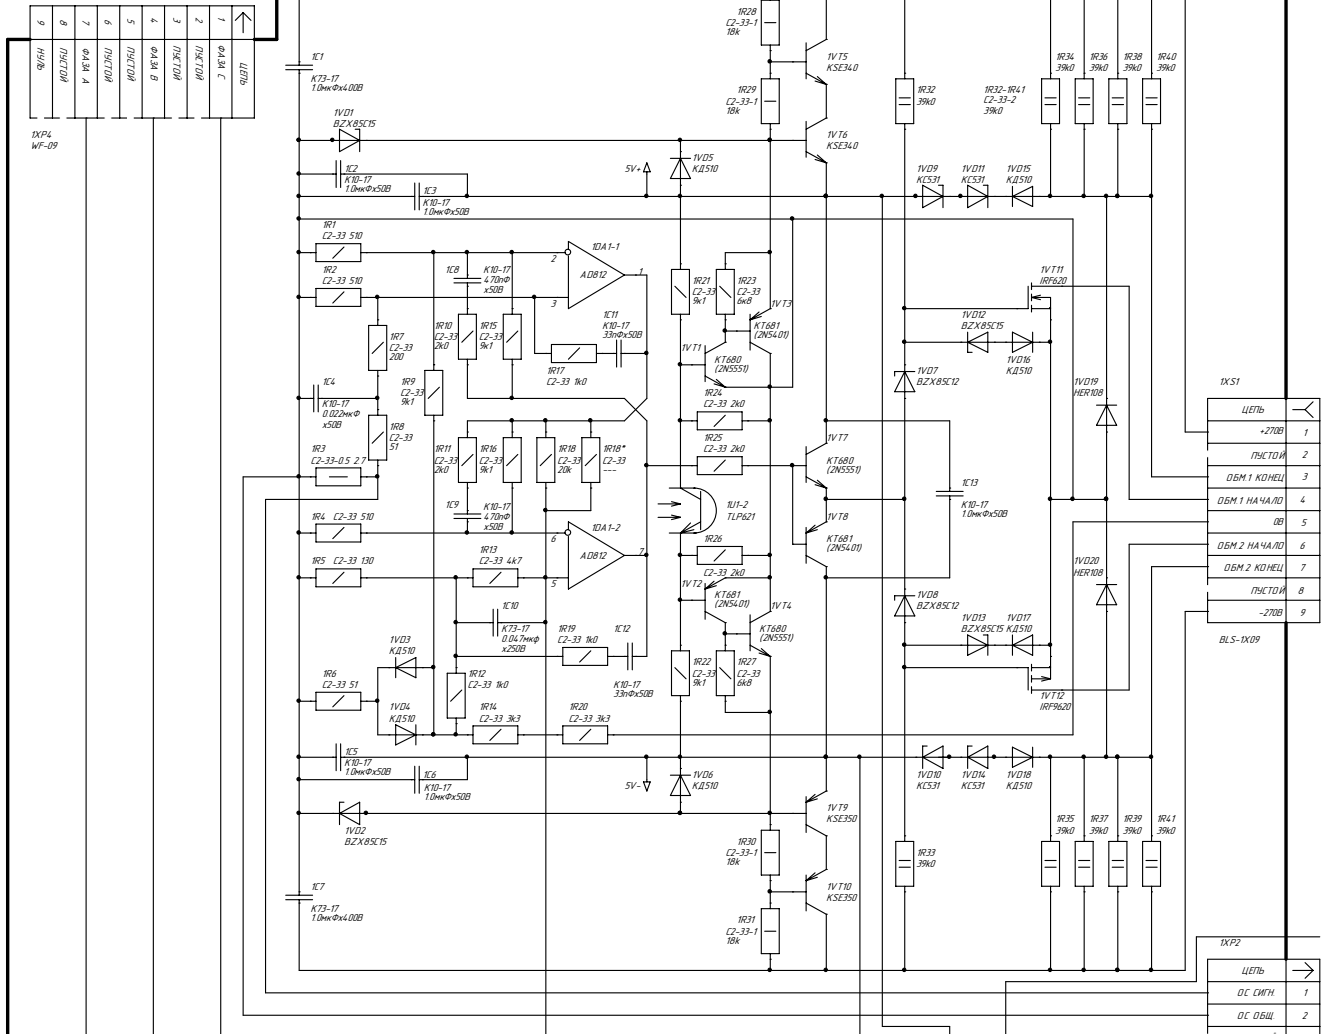

A1 - Схема управления

A6 - Схема температурной защиты

# ВД-315 01.1000 ЭЗ Схема управления

А6 - Схема температурной защиты

ВД-315 01.1100 ЭЗ Схема температурной защиты

ВД-315 01.1100 СБ Схема температурной защиты