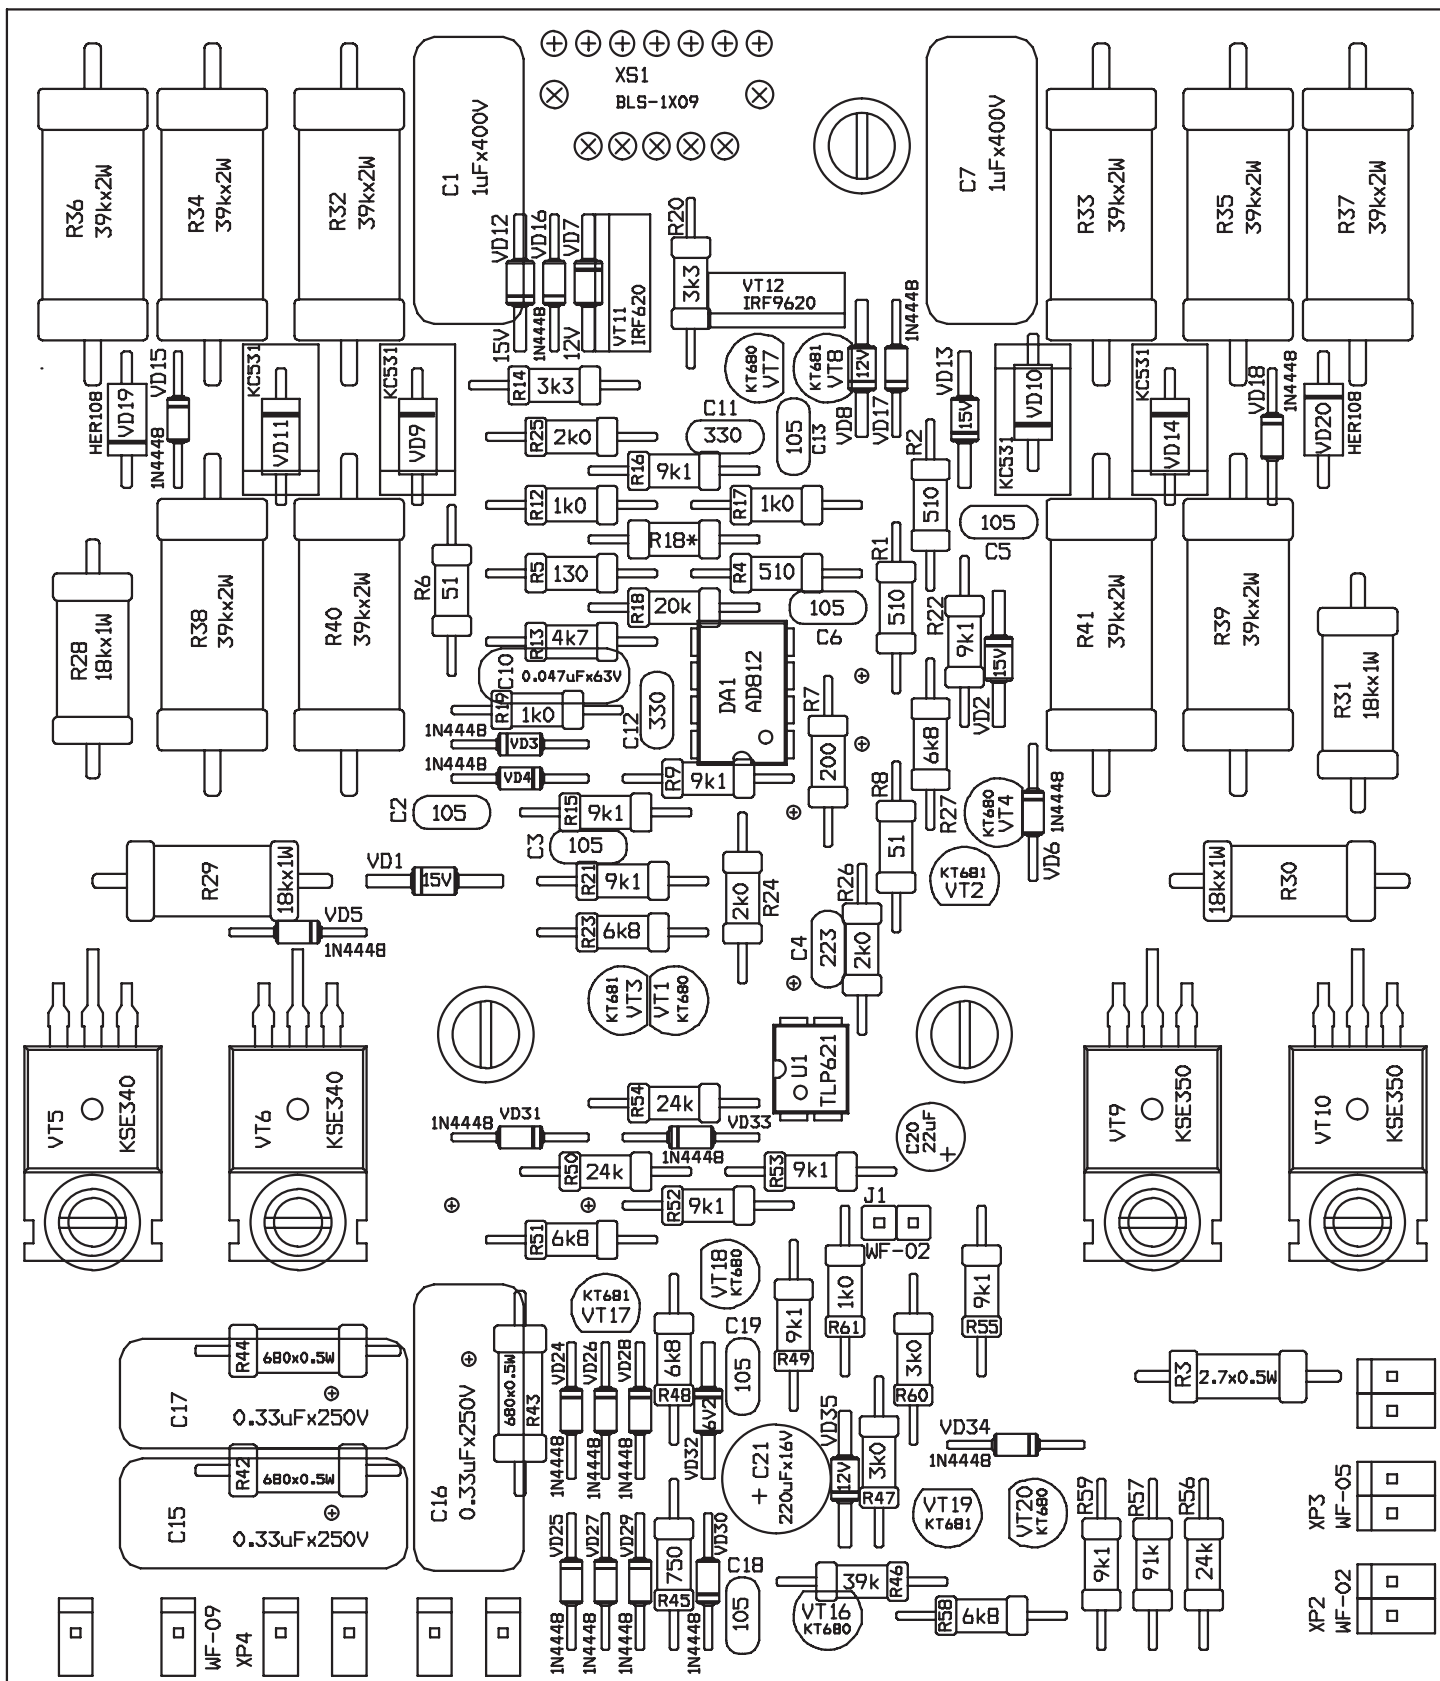

A1 - Схема управления

A6 - Схема температурной защиты

ВД-315 01.1000 ЭЗ Схема управления

ВД-315 01.1000 СБ Схема управления

А6 - Схема температурной защиты

ВД-315 01.1100 ЭЗ Схема температурной защиты

ВД-315 01.1100 СБ Схема температурной защиты