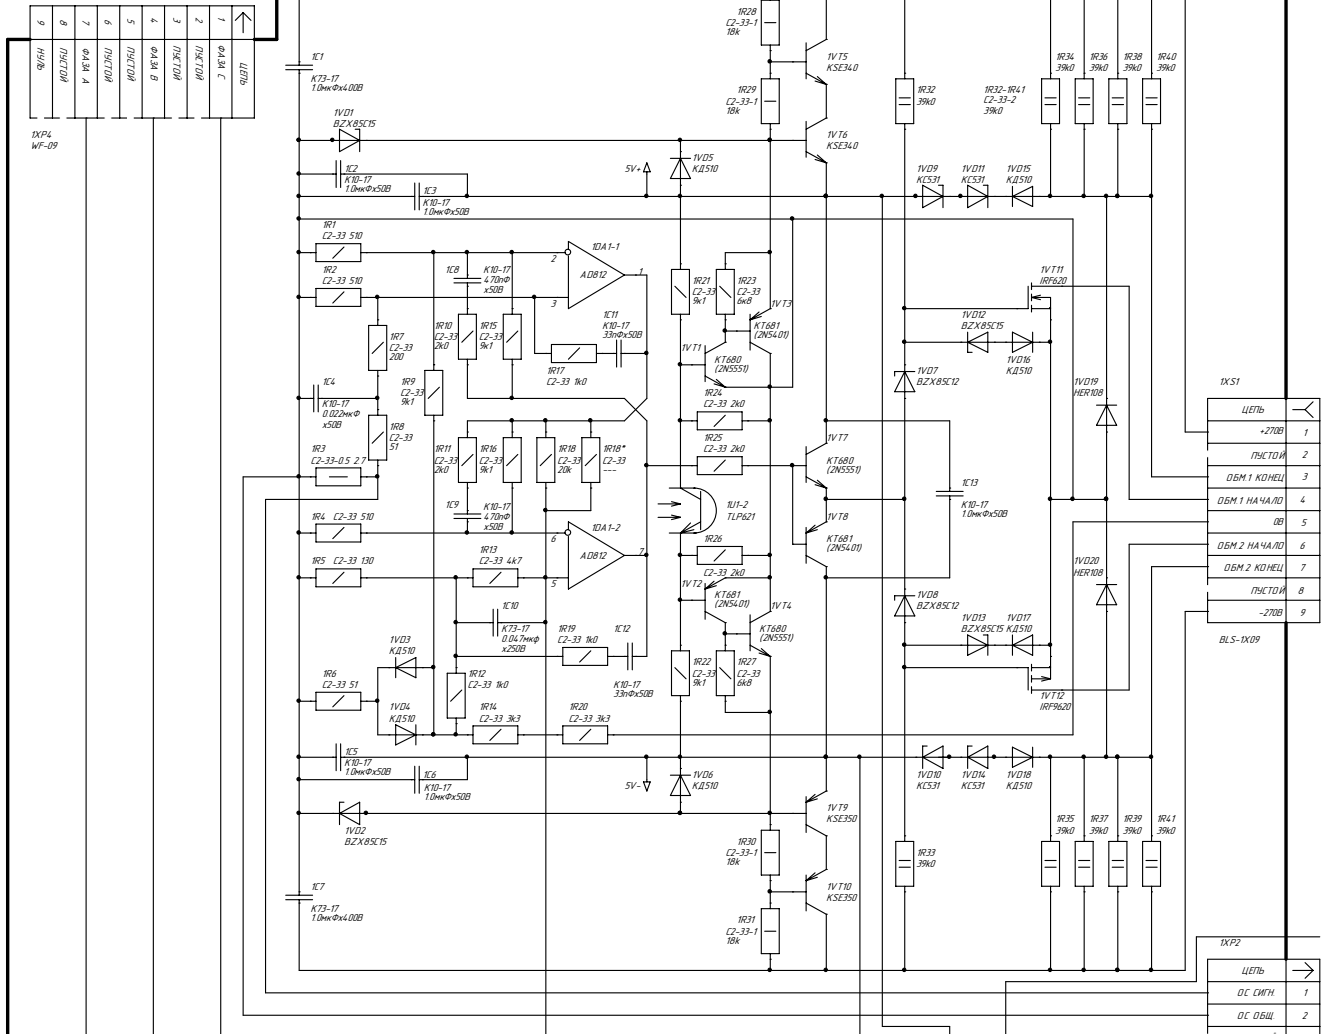

A1 - Схема управления

A6 - Схема температурной защиты

ВД-315 01.1000 ЭЗ Схема управления

ВД-315 01.1000 СБ Схема управления

А6 - Схема температурной защиты

ВД-315 01.1100 ЭЗ Схема температурной защиты

ВД-315 01.1100 СБ Схема температурной защиты