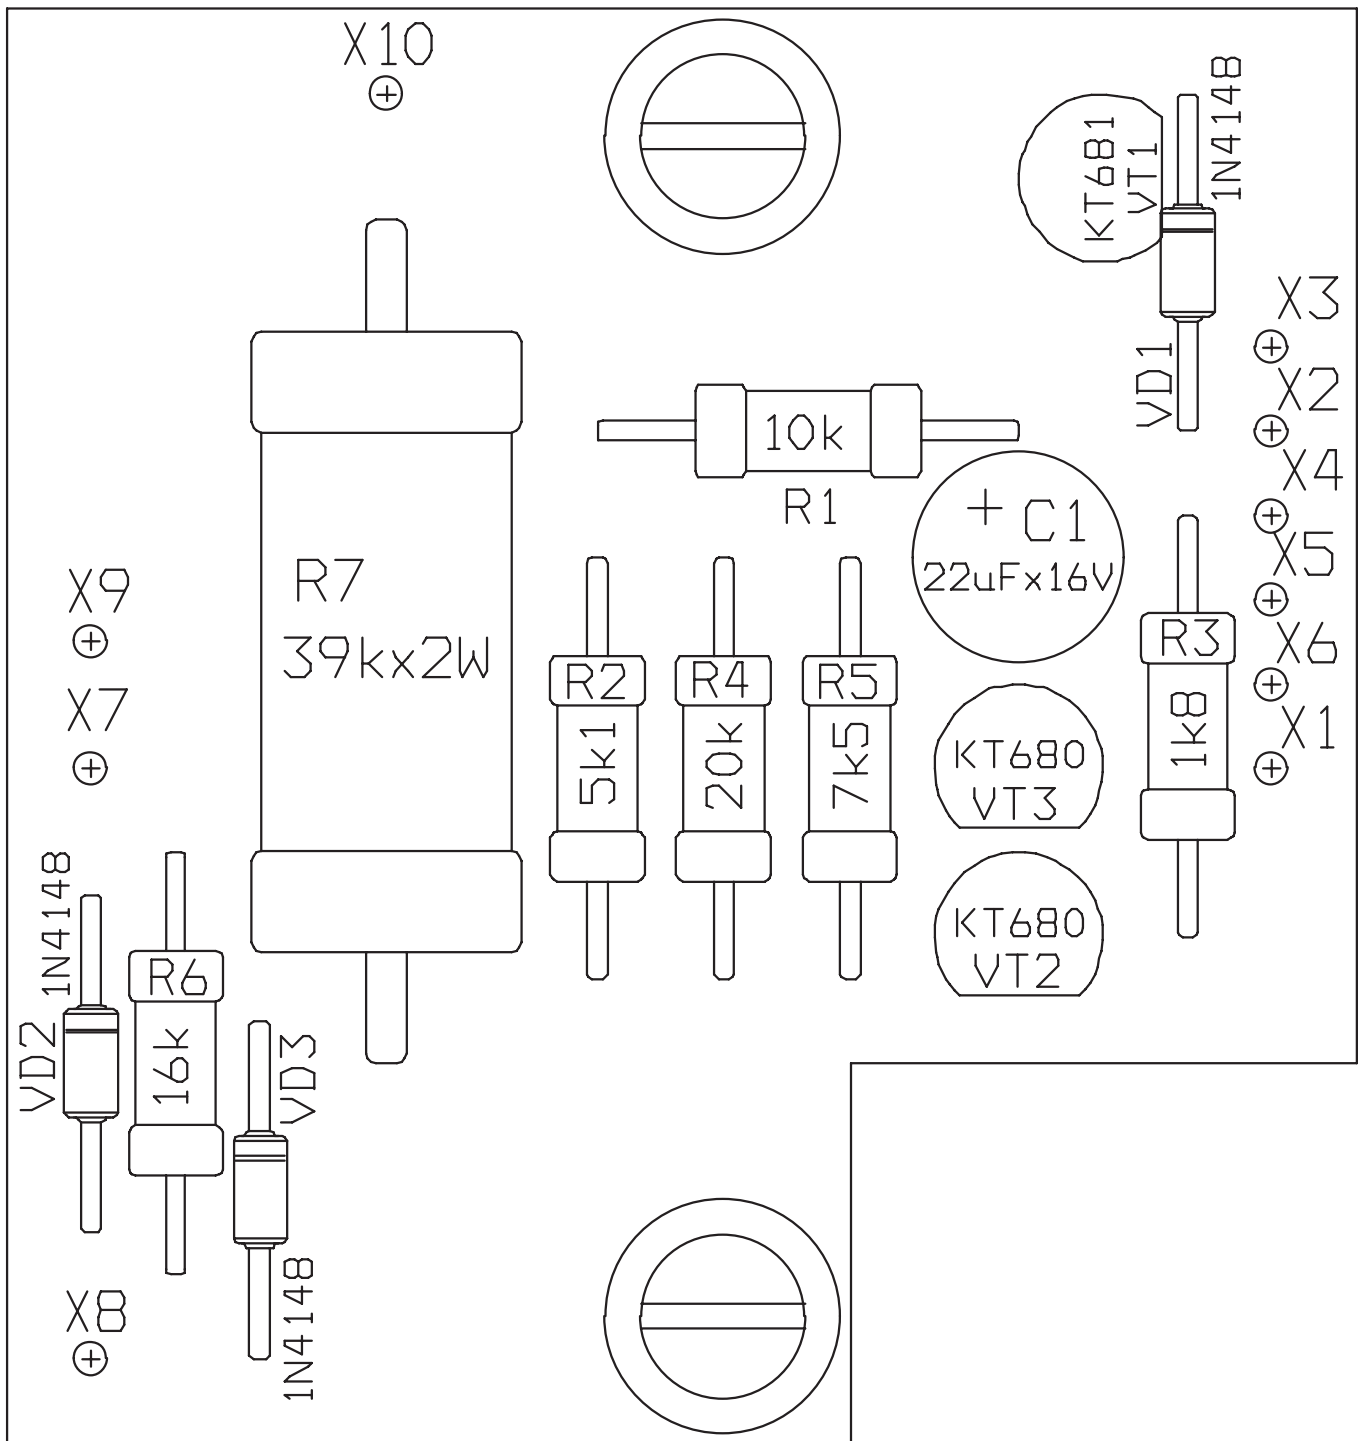

ВД-315 01.1100 ЭЗ Схема температурной защиты

ВД-315 01.1100 СБ Схема температурной защиты